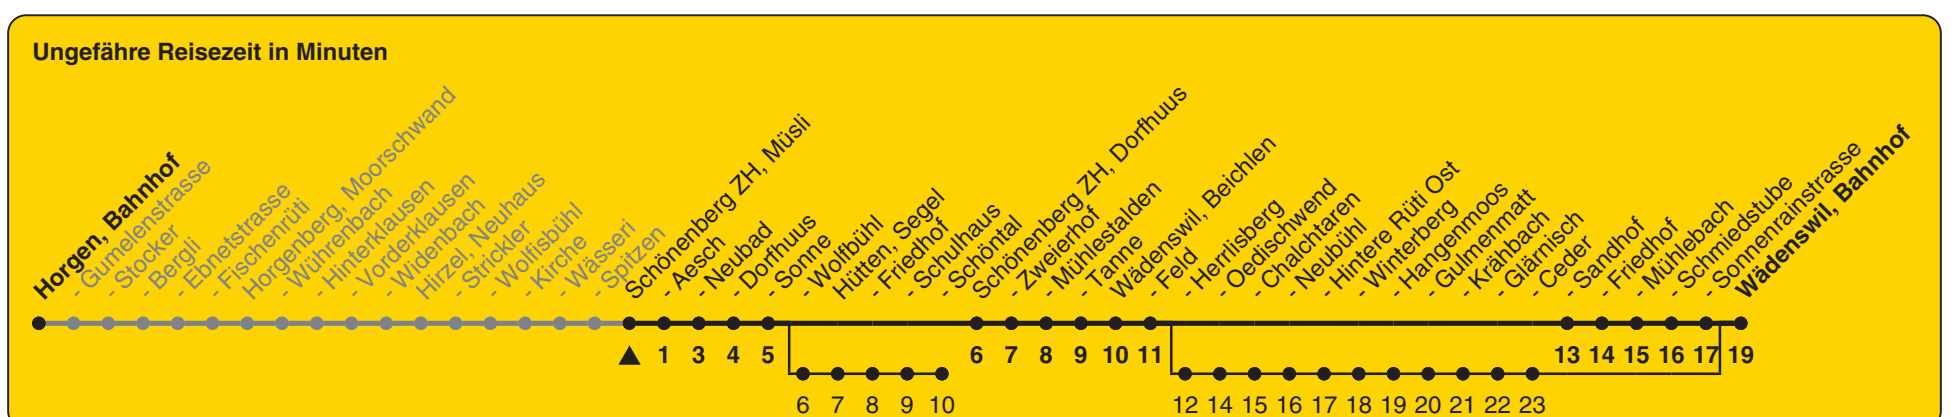

150

ZVV-Contact 0848 988 988 | zvv.ch

Zum Live-Fahrplan

Müsli

Richtung Wädenswil, Bahnhof

h	Montag - Freitag	Samstag	Sonn- und Feiertag
5			
6		59b	
7	05	59b	59b
8	05 58a	59b	59b
9		59b	59b
10		59b	59b
11	05	59b	59b
12	05	59b	59b
13	05 58a	59b	59b
14		59b	59b
15		59b	59b
16	05	59b	59b
17	05	59b	59b
18	05	59b	59b
19	04a	59b	59b
20			
21			
22			
23			
0			

a) bis Hütten, Schöntal b) bedient auch von Wädenswil, Herrlisberg bis Wädenswil, Ceder

Als Feiertage gelten: 25./26. Dez., 1./2. Jan., Karfreitag, Ostermontag, 1. Mai, Auffahrt, Pfingstmontag, 1. Aug.

Gültig ab 12.12.2021 bis 10.12.2022

STEIG EIN. KOMM WEITER.