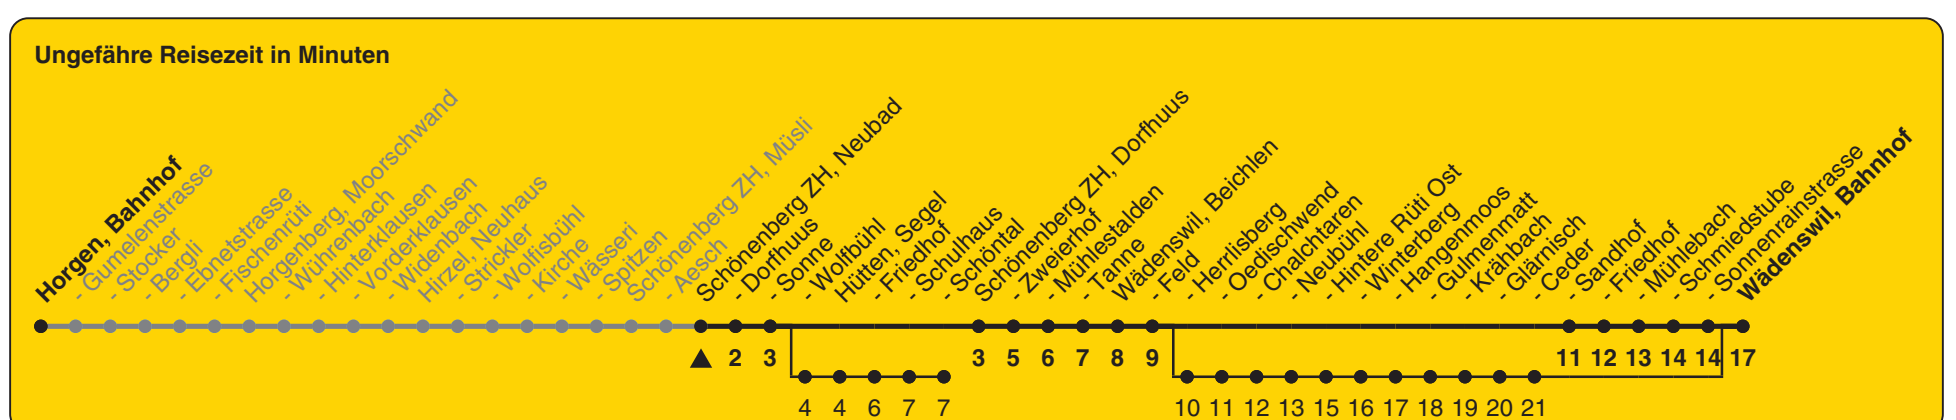

150

ZVV-Contact 0848 988 988 | zvv.ch

Zum Live-Fahrplan

Neubad

Richtung Wädenswil, Bahnhof

h	Montag - Freitag	Samstag	Sonn- und Feiertag
5			
6			
7	07	01b	
8	07	01b	01b
9	00a	01b	01b
10		01b	01b
11	07	01b	01b
12	07	01b	01b
13	07	01b	01b
14	00a	01b	01b
15		01b	01b
16	07	01b	01b
17	07	01b	01b
18	07	01b	01b
19	06a	01b	01b
20		01b	01b
21			
22			
23			
0			

a) bis Hütten, Schöntal b) bedient auch von Wädenswil, Herrlisberg bis Wädenswil, Ceder

Als Feiertage gelten: 25./26. Dez., 1./2. Jan., Karfreitag, Ostermontag, 1. Mai, Auffahrt, Pfingstmontag, 1. Aug.

Gültig ab 12.12.2021 bis 10.12.2022

STEIG EIN. KOMM WEITER.