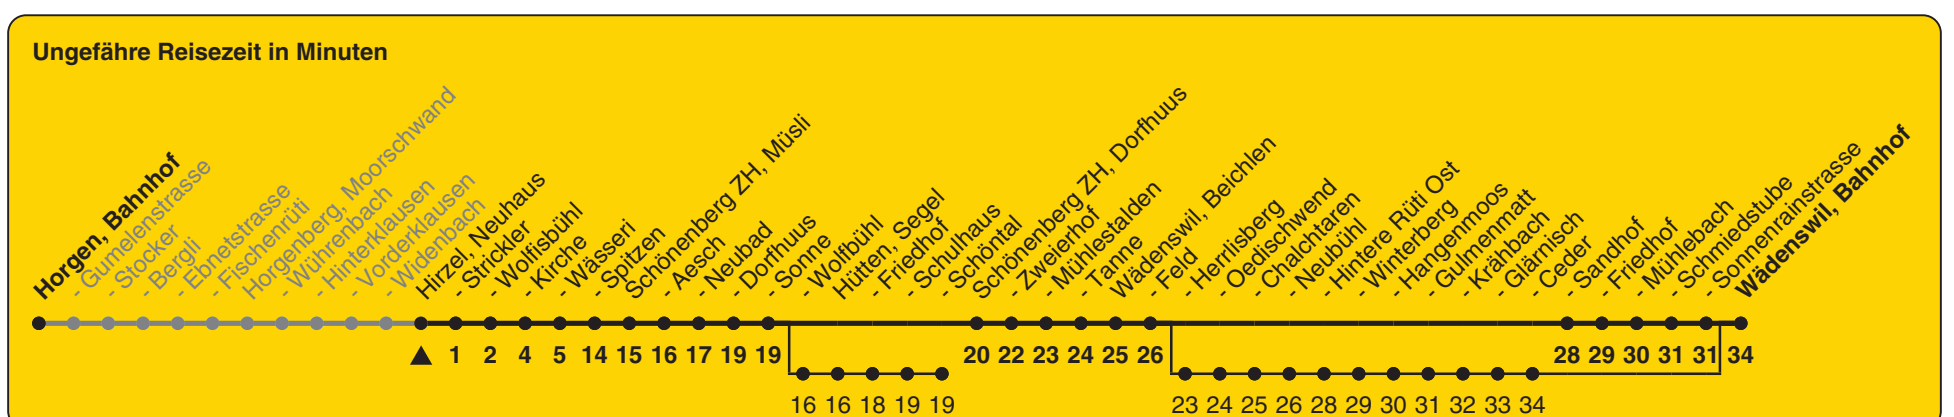

## Richtung Wädenswil, Bahnhof

h	Montag - Freitag	Samstag	Sonn- und Feiertag
5			
6	48	48d	
7	18b 48	48d	48d
8	48c	48d	48d
9	48b	48d	48d
10	48	48d	48d
11	48	48d	48d
12	48	48d	48d
13	48c	48d	48d
14	48b	48d	48d
15	54	48d	48d
16	54	48d	48d
17	24b 54	48d	48d
18	24b 54c	48d	48d
19	24b 48b	48d	48d
20	48b	48b	48b
21	48b	48b	48b
22	48b	48b	48b
23	48b	48b	48b
0	56ab	56b	

a) Nur Freitag                      c) bis Hütten, Schöntal  
 b) bis Hirzel, Spitzen            d) bedient auch von Wädenswil, Herrlisberg bis Wädenswil, Ceder

Als Feiertage gelten: 25./26. Dez., 1./2. Jan., Karfreitag, Ostermontag, 1. Mai, Auffahrt, Pfingstmontag, 1. Aug.

Gültig ab 12.12.2021 bis 10.12.2022

STEIG EIN. KOMM WEITER.