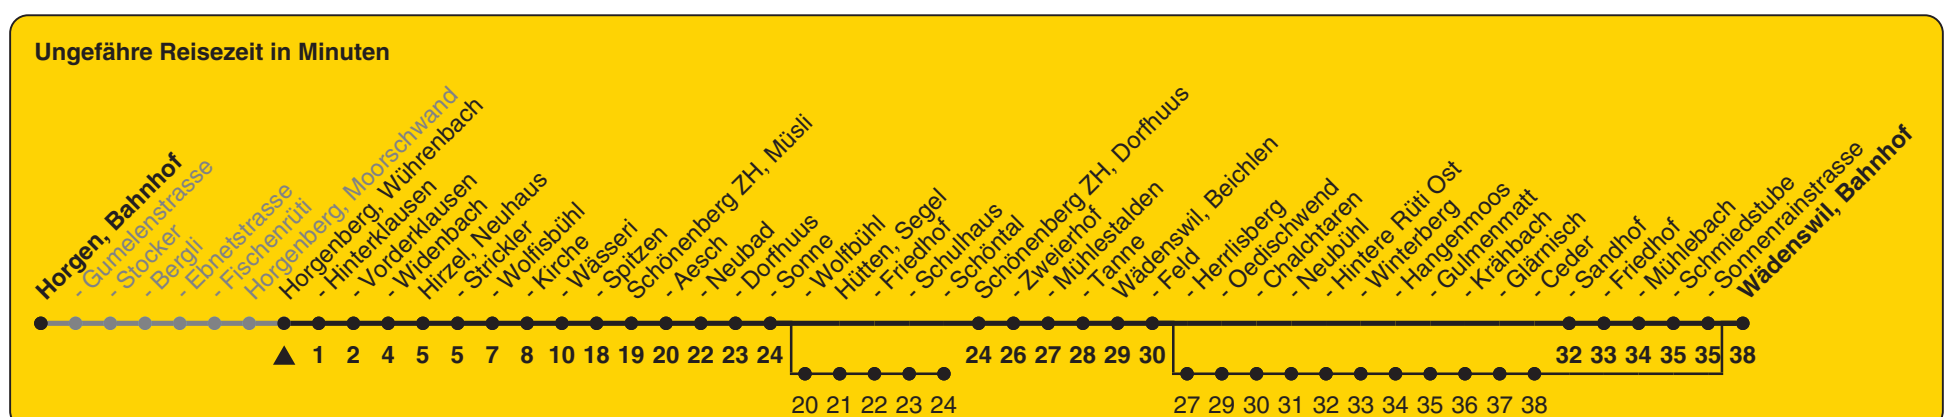

# 150

ZVV-Contact 0848 988 988 | zvv.ch

Zum Live-Fahrplan

Wührenbach

## Richtung Wädenswil, Bahnhof

| h  | Montag - Freitag | Samstag | Sonn- und Feiertag |
|----|------------------|---------|--------------------|
| 5  |                  |         |                    |
| 6  | 44               | 44d     |                    |
| 7  | 14b 44           | 44d     | 44d                |
| 8  | 44c              | 44d     | 44d                |
| 9  | 44b              | 44d     | 44d                |
| 10 | 44               | 44d     | 44d                |
| 11 | 44               | 44d     | 44d                |
| 12 | 44               | 44d     | 44d                |
| 13 | 44c              | 44d     | 44d                |
| 14 | 44b              | 44d     | 44d                |
| 15 | 50               | 44d     | 44d                |
| 16 | 50               | 44d     | 44d                |
| 17 | 20b 50           | 44d     | 44d                |
| 18 | 20b 50c          | 44d     | 44d                |
| 19 | 20b 44b          | 44d     | 44d                |
| 20 | 44b              | 44b     | 44b                |
| 21 | 44b              | 44b     | 44b                |
| 22 | 44b              | 44b     | 44b                |
| 23 | 44b              | 44b     | 44b                |
| 0  | 52ab             | 52b     |                    |

a) Nur Freitag                      c) bis Hütten, Schöntal  
 b) bis Hirzel, Spitzen          d) bedient auch von Wädenswil, Herrlisberg bis Wädenswil, Ceder

Als Feiertage gelten: 25./26. Dez., 1./2. Jan., Karfreitag, Ostermontag, 1. Mai, Auffahrt, Pfingstmontag, 1. Aug.

Gültig ab 12.12.2021 bis 10.12.2022

STEIG EIN. KOMM WEITER.