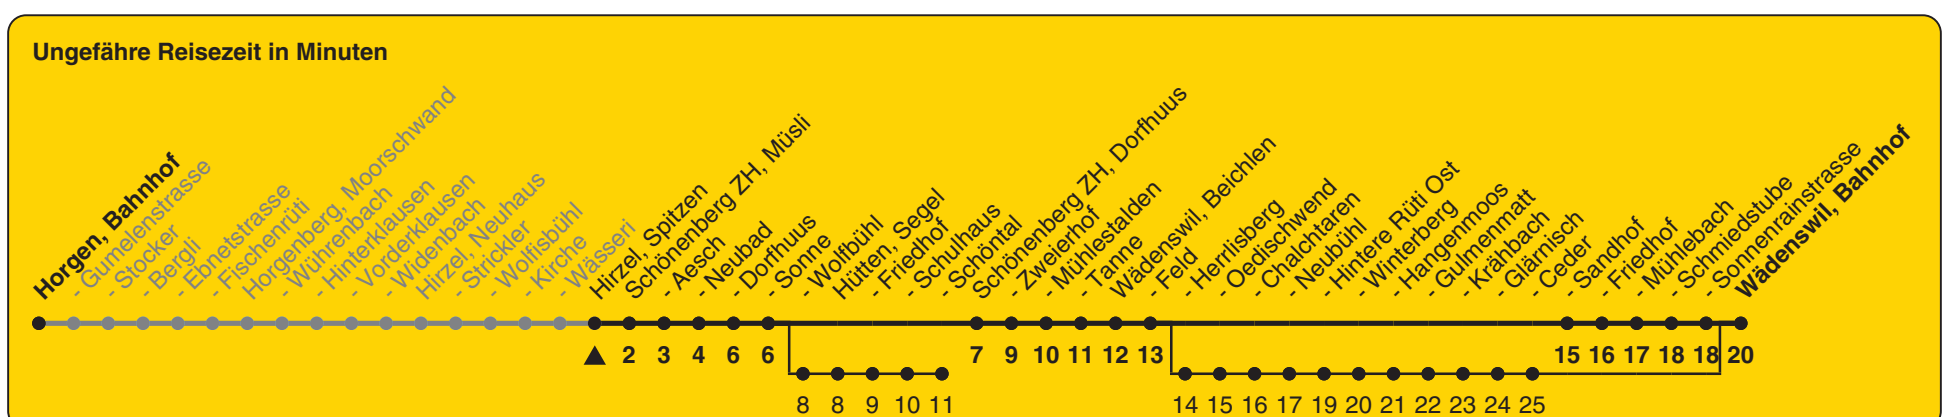

150

ZVV-Contact 0848 988 988 | zvv.ch

Zum Live-Fahrplan

Spitzen

Richtung Wädenswil, Bahnhof

h	Montag - Freitag	Samstag	Sonn- und Feiertag
5			
6		58b	
7	04	58b	58b
8	04 56a	58b	58b
9		58b	58b
10		58b	58b
11	04	58b	58b
12	04	58b	58b
13	04 56a	58b	58b
14		58b	58b
15		58b	58b
16	04	58b	58b
17	04	58b	58b
18	04	58b	58b
19	02a	58b	58b
20			
21			
22			
23			
0			

a) bis Hütten, Schöntal b) bedient auch von Wädenswil, Herrlisberg bis Wädenswil, Ceder

Als Feiertage gelten: 25./26. Dez., 1./2. Jan., Karfreitag, Ostermontag, 1. Mai, Auffahrt, Pfingstmontag, 1. Aug.

Gültig ab 12.12.2021 bis 10.12.2022

STEIG EIN. KOMM WEITER.

17.11.2021