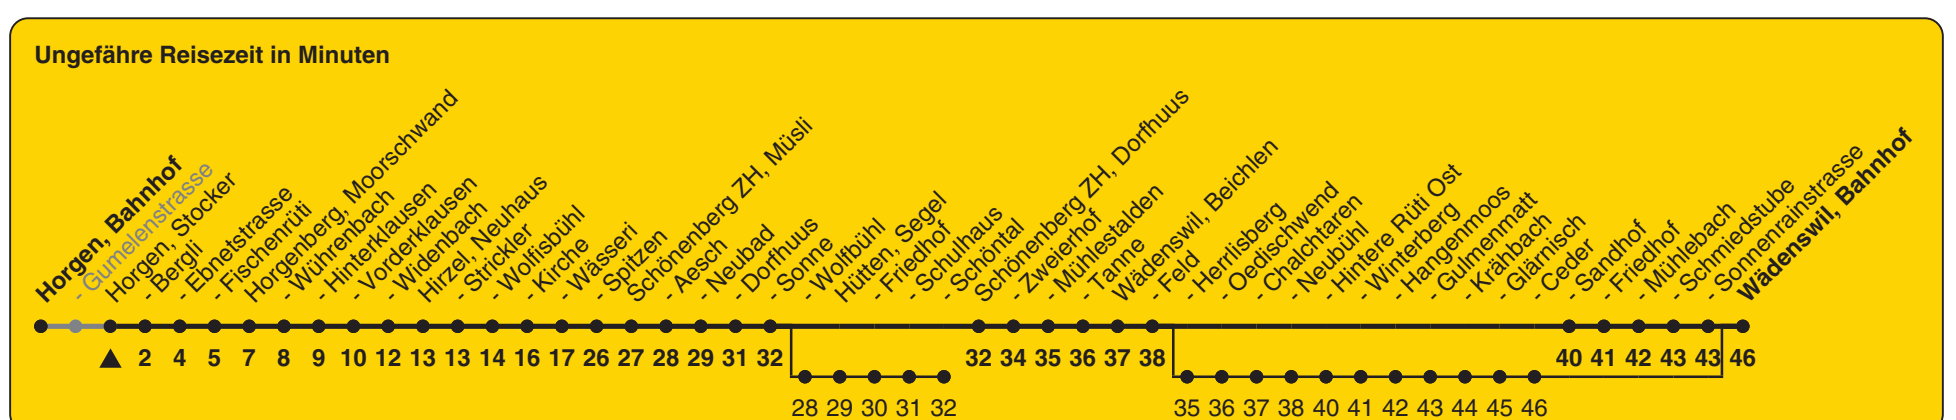

150

ZVV-Contact 0848 988 988 | zvv.ch

Zum Live-Fahrplan

Stocker

Richtung Wädenswil, Bahnhof

via Horgenberg

h	Montag - Freitag	Samstag	Sonn- und Feiertag
5			
6	36	36e	
7	06b 36	36e	36e
8	06c 36d	36e	36e
9	36b	36e	36e
10	36	36e	36e
11	36	36e	36e
12	36	36e	36e
13	36d	36e	36e
14	36b	36e	36e
15	42	36e	36e
16	42	36e	36e
17	12b 42	36e	36e
18	12b 42d	36e	36e
19	12b 36b	36e	36e
20	36b	36b	36b
21	36b	36b	36b
22	36b	36b	36b
23	36b	36b	36b
0	44ab	44b	

- a) Nur Freitag
- b) bis Hirzel, Spitzen
- c) bis Horgen, Fischenrüti
- d) bis Hütten, Schöntal
- e) bedient auch von Wädenswil, Herrlisberg bis Wädenswil, Ceder

Als Feiertage gelten: 25./26. Dez., 1./2. Jan., Karfreitag, Ostermontag, 1. Mai, Auffahrt, Pfingstmontag, 1. Aug.

Gültig ab 12.12.2021 bis 10.12.2022

STEIG EIN. KOMM WEITER.