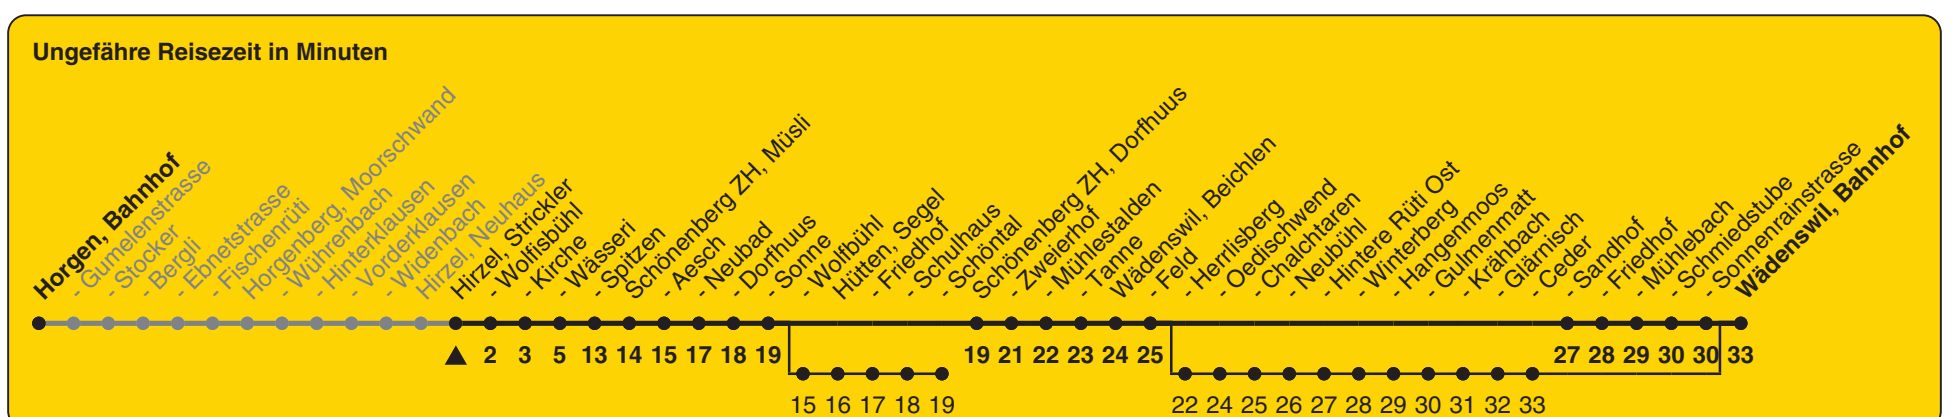

150

ZVV-Contact 0848 988 988 | zvv.ch

Zum Live-Fahrplan

Strickler

Richtung Wädenswil, Bahnhof

h	Montag - Freitag	Samstag	Sonn- und Feiertag
5			
6	49	49d	
7	19b 49	49d	49d
8	49c	49d	49d
9	49b	49d	49d
10	49	49d	49d
11	49	49d	49d
12	49	49d	49d
13	49c	49d	49d
14	49b	49d	49d
15	55	49d	49d
16	55	49d	49d
17	25b 55	49d	49d
18	25b 55c	49d	49d
19	25b 49b	49d	49d
20	49b	49b	49b
21	49b	49b	49b
22	49b	49b	49b
23	49b	49b	49b
0	57ab	57b	

a) Nur Freitag c) bis Hütten, Schöntal
 b) bis Hirzel, Spitzen d) bedient auch von Wädenswil, Herrlisberg bis Wädenswil, Ceder

Als Feiertage gelten: 25./26. Dez., 1./2. Jan., Karfreitag, Ostermontag, 1. Mai, Auffahrt, Pfingstmontag, 1. Aug.

Gültig ab 12.12.2021 bis 10.12.2022

STEIG EIN. KOMM WEITER.