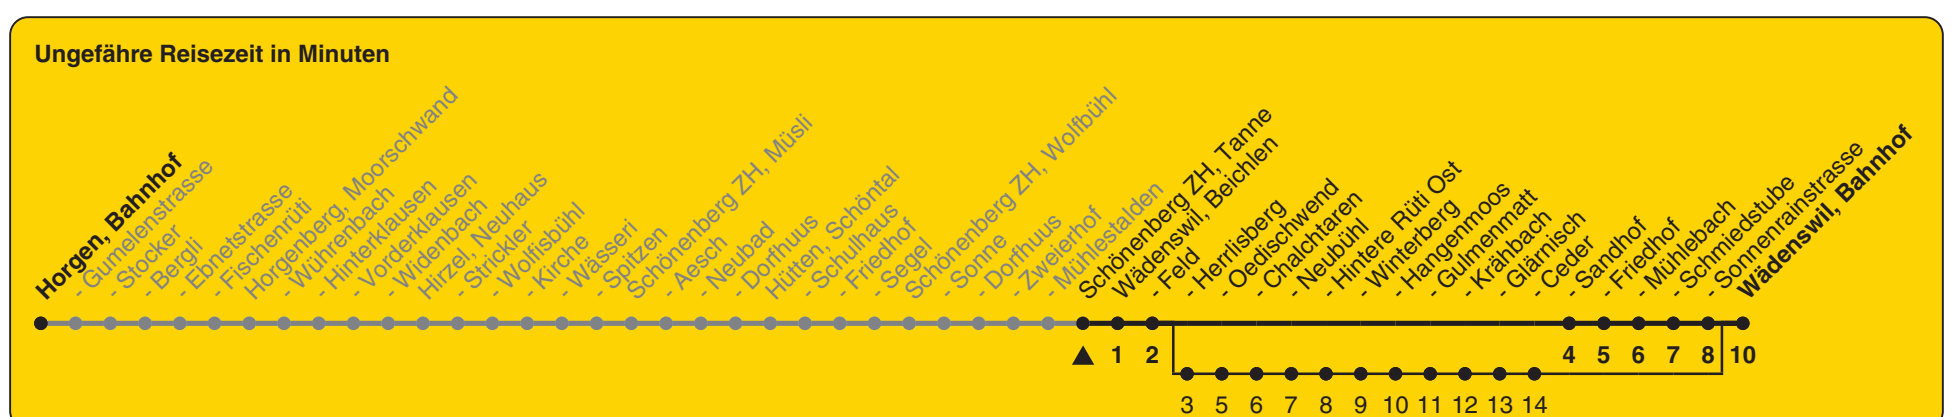

150

ZVV-Contact 0848 988 988 | zvv.ch

Zum Live-Fahrplan

Tanne

Richtung Wädenswil, Bahnhof

h	Montag - Freitag	Samstag	Sonn- und Feiertag
5			
6	14		
7	14	08a	08a
8	14	08a	08a
9		08a	08a
10		08a	08a
11	14	08a	08a
12	14	08a	08a
13	14	08a	08a
14		08a	08a
15		08a	08a
16	14	08a	08a
17	14	08a	08a
18	14	08a	08a
19		08a	08a
20		08a	08a
21			
22			
23			
0			

a) bedient auch von Wädenswil, Herrlisberg bis Wädenswil, Ceder

Als Feiertage gelten: 25./26. Dez., 1./2. Jan., Karfreitag, Ostermontag, 1. Mai, Auffahrt, Pfingstmontag, 1. Aug.

Gültig ab 12.12.2021 bis 10.12.2022