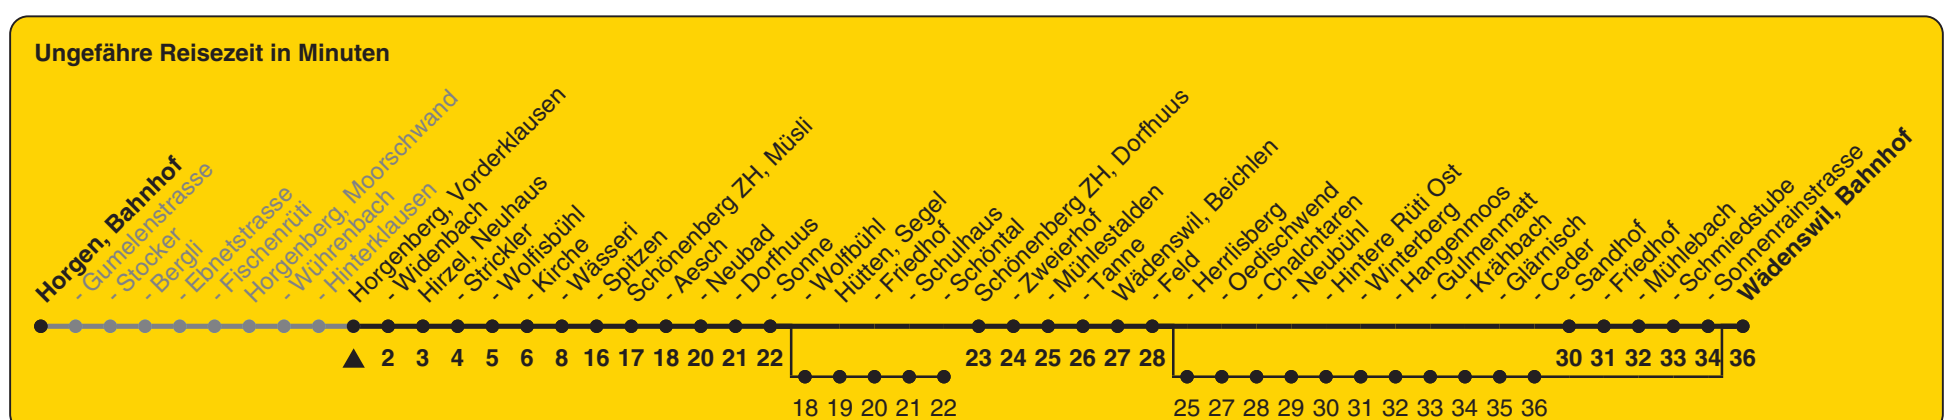

150

ZVV-Contact 0848 988 988 | zvv.ch

Zum Live-Fahrplan

Vorderklausen

Richtung Wädenswil, Bahnhof

h	Montag - Freitag	Samstag	Sonn- und Feiertag
5			
6	46	46d	
7	16 ^b 46	46d	46d
8	46 ^c	46d	46d
9	46 ^b	46d	46d
10	46	46d	46d
11	46	46d	46d
12	46	46d	46d
13	46 ^c	46d	46d
14	46 ^b	46d	46d
15	52	46d	46d
16	52	46d	46d
17	22 ^b 52	46d	46d
18	22 ^b 52 ^c	46d	46d
19	22 ^b 46 ^b	46d	46d
20	46 ^b	46 ^b	46 ^b
21	46 ^b	46 ^b	46 ^b
22	46 ^b	46 ^b	46 ^b
23	46 ^b	46 ^b	46 ^b
0	54 ^{ab}	54 ^b	

a) Nur Freitag c) bis Hütten, Schöntal
 b) bis Hirzel, Spitzen d) bedient auch von Wädenswil, Herrlisberg bis Wädenswil, Ceder

Als Feiertage gelten: 25./26. Dez., 1./2. Jan., Karfreitag, Ostermontag, 1. Mai, Auffahrt, Pfingstmontag, 1. Aug.

Gültig ab 12.12.2021 bis 10.12.2022

STEIG EIN. KOMM WEITER.