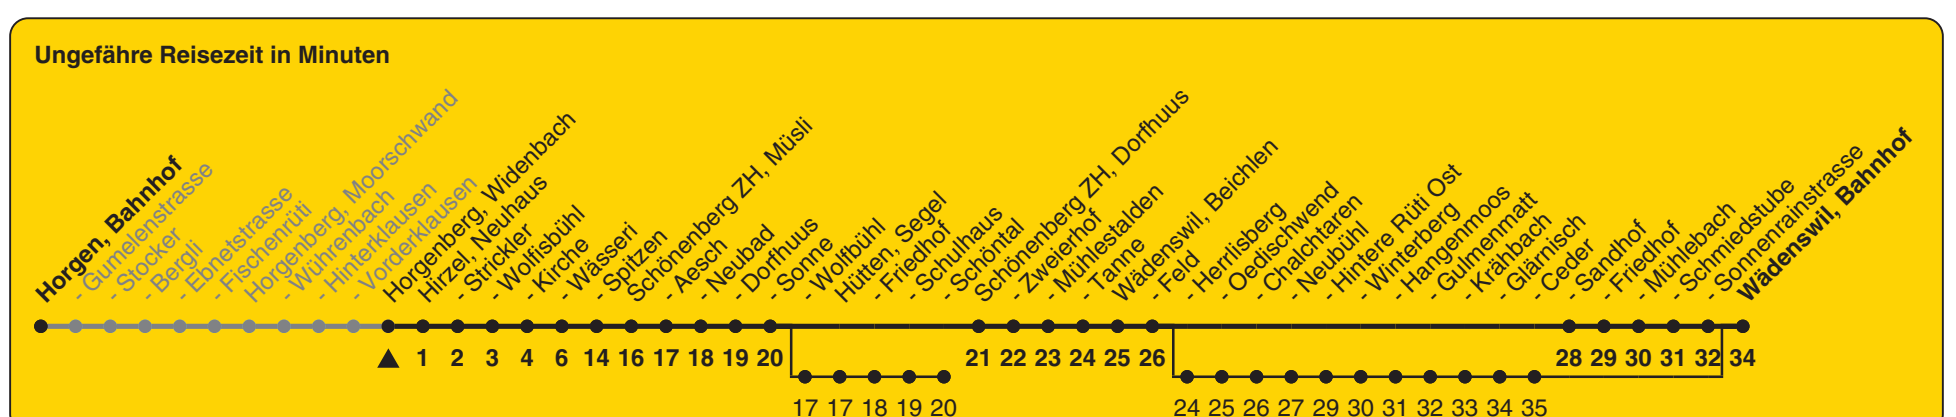

150

ZVV-Contact 0848 988 988 | zvv.ch

Zum Live-Fahrplan

Widenbach

Richtung Wädenswil, Bahnhof

h	Montag - Freitag	Samstag	Sonn- und Feiertag
5			
6	47	47d	
7	17b 47	47d	47d
8	47c	47d	47d
9	47b	47d	47d
10	47	47d	47d
11	47	47d	47d
12	47	47d	47d
13	47c	47d	47d
14	47b	47d	47d
15	53	47d	47d
16	53	47d	47d
17	23b 53	47d	47d
18	23b 53c	47d	47d
19	23b 47b	47d	47d
20	47b	47b	47b
21	47b	47b	47b
22	47b	47b	47b
23	47b	47b	47b
0	55ab	55b	

a) Nur Freitag c) bis Hütten, Schöntal
 b) bis Hirzel, Spitzen d) bedient auch von Wädenswil, Herrlisberg bis Wädenswil, Ceder

Als Feiertage gelten: 25./26. Dez., 1./2. Jan., Karfreitag, Ostermontag, 1. Mai, Auffahrt, Pfingstmontag, 1. Aug.

Gültig ab 12.12.2021 bis 10.12.2022

STEIG EIN. KOMM WEITER.

17.11.2021