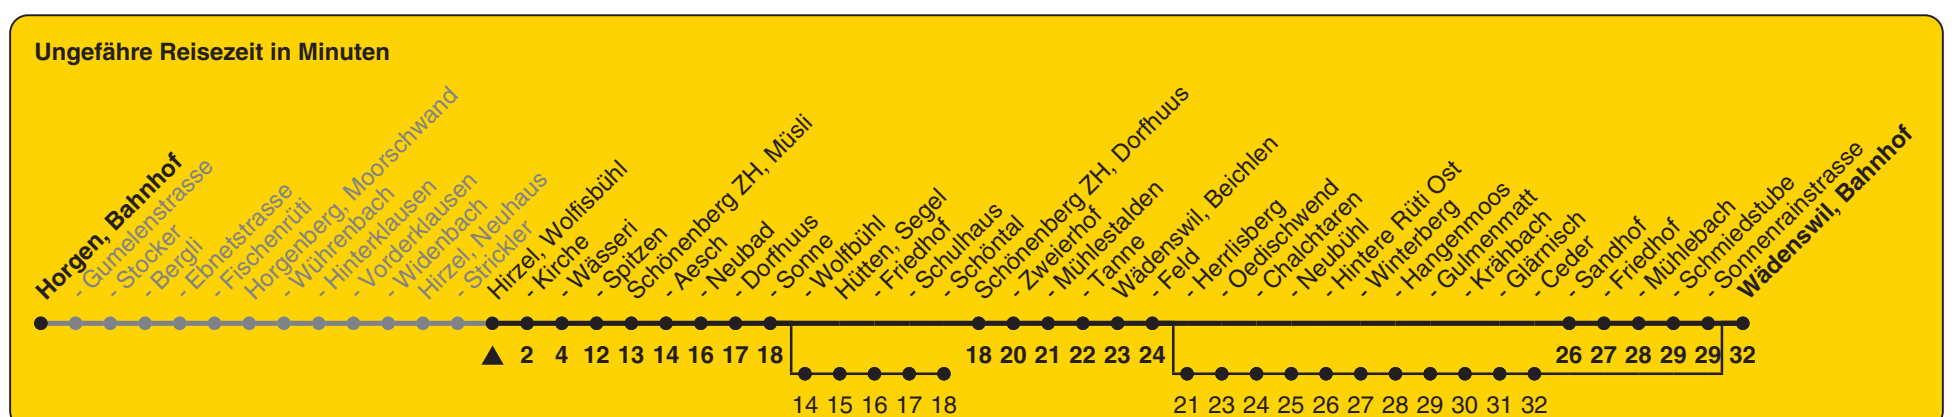

# 150

ZVV-Contact 0848 988 988 | zvv.ch

Zum Live-Fahrplan

Wolfisbühl

## Richtung Wädenswil, Bahnhof

h	Montag - Freitag	Samstag	Sonn- und Feiertag
5			
6	50	50d	
7	20b 50	50d	50d
8	50c	50d	50d
9	50b	50d	50d
10	50	50d	50d
11	50	50d	50d
12	50	50d	50d
13	50c	50d	50d
14	50b	50d	50d
15	56	50d	50d
16	56	50d	50d
17	26b 56	50d	50d
18	26b 56c	50d	50d
19	26b 50b	50d	50d
20	50b	50b	50b
21	50b	50b	50b
22	50b	50b	50b
23	50b	50b	50b
0	58ab	58b	

a) Nur Freitag      c) bis Hütten, Schöntal  
 b) bis Hirzel, Spitzen      d) bedient auch von Wädenswil, Herrlisberg bis Wädenswil, Ceder

Als Feiertage gelten: 25./26. Dez., 1./2. Jan., Karfreitag, Ostermontag, 1. Mai, Auffahrt, Pfingstmontag, 1. Aug.

Gültig ab 12.12.2021 bis 10.12.2022

STEIG EIN. KOMM WEITER.