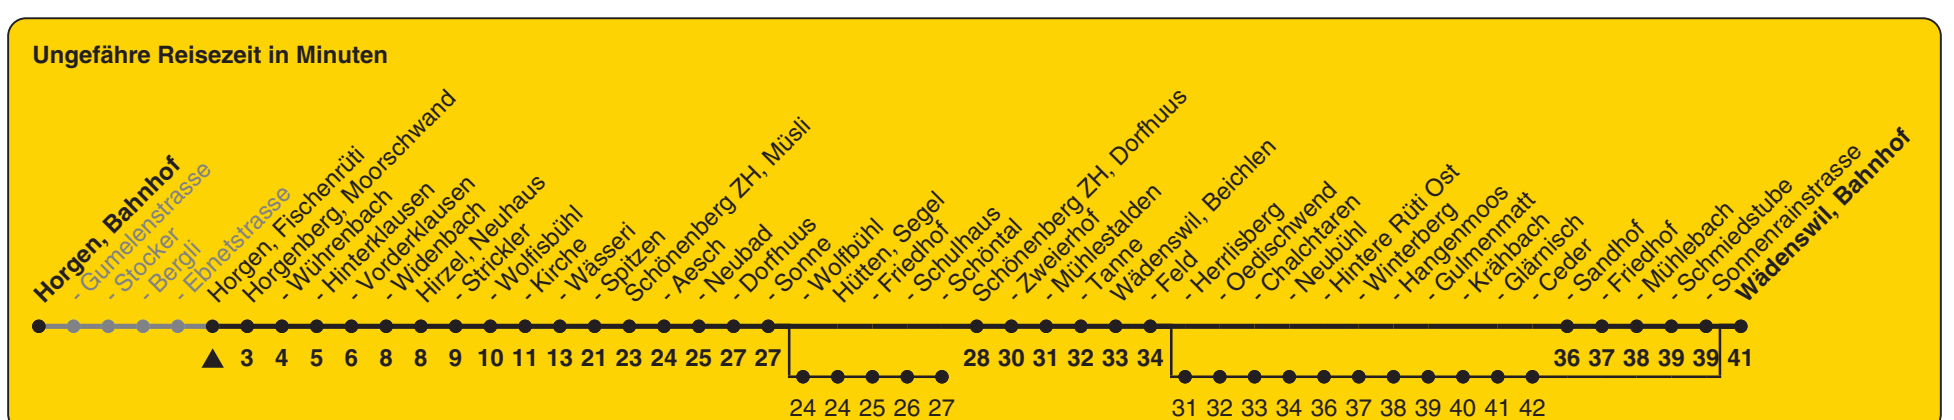

150

ZVV-Contact 0848 988 988 | zvv.ch

Zum Live-Fahrplan

Fischenrüti

Richtung Wädenswil, Bahnhof

via Horgenberg

h	Montag - Freitag	Samstag	Sonn- und Feiertag
5			
6	40	40d	
7	10 ^b 40	40d	40d
8	40 ^c	40d	40d
9	40 ^b	40d	40d
10	40	40d	40d
11	40	40d	40d
12	40	40d	40d
13	40 ^c	40d	40d
14	40 ^b	40d	40d
15	46	40d	40d
16	46	40d	40d
17	16 ^b 46	40d	40d
18	16 ^b 46 ^c	40d	40d
19	16 ^b 40 ^b	40d	40d
20	40 ^b	40 ^b	40 ^b
21	40 ^b	40 ^b	40 ^b
22	40 ^b	40 ^b	40 ^b
23	40 ^b	40 ^b	40 ^b
0	48 ^{ab}	48 ^b	

a) Nur Freitag c) bis Hütten, Schöntal
 b) bis Hirzel, Spitzen d) bedient auch von Wädenswil, Herrlisberg bis Wädenswil, Ceder

Als Feiertage gelten: 25./26. Dez., 1./2. Jan., Karfreitag, Ostermontag, 1. Mai, Auffahrt, Pfingstmontag, 1. Aug.

Gültig ab 12.12.2021 bis 10.12.2022

STEIG EIN. KOMM WEITER.

17.11.2021