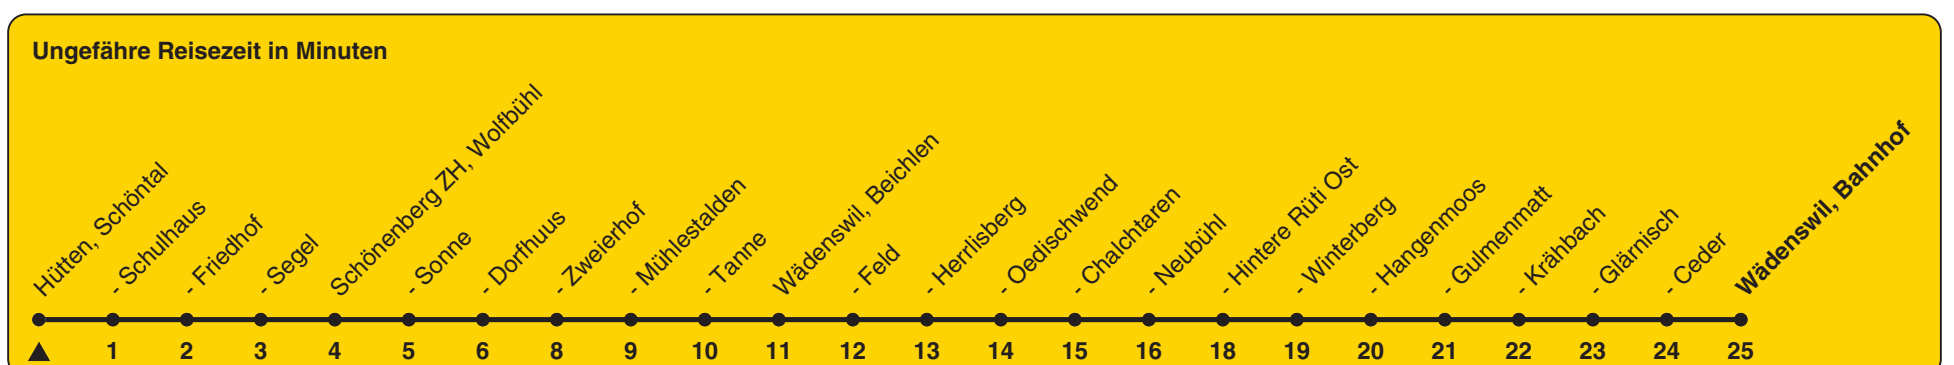

150

ZVV-Contact 0848 988 988 | zvv.ch

Zum Live-Fahrplan

Schöntal

Richtung Wädenswil, Bahnhof

h	Montag - Freitag	Samstag	Sonn- und Feiertag
5			
6			59
7			
8			
9			
10			
11			
12			
13			
14			
15			
16			
17			
18			
19			
20			
21			
22			
23			
0			

Als Feiertage gelten: 25./26. Dez., 1./2. Jan., Karfreitag, Ostermontag, 1. Mai, Auffahrt, Pfingstmontag, 1. Aug.

Gültig ab 12.12.2021 bis 10.12.2022

STEIG EIN. KOMM WEITER.