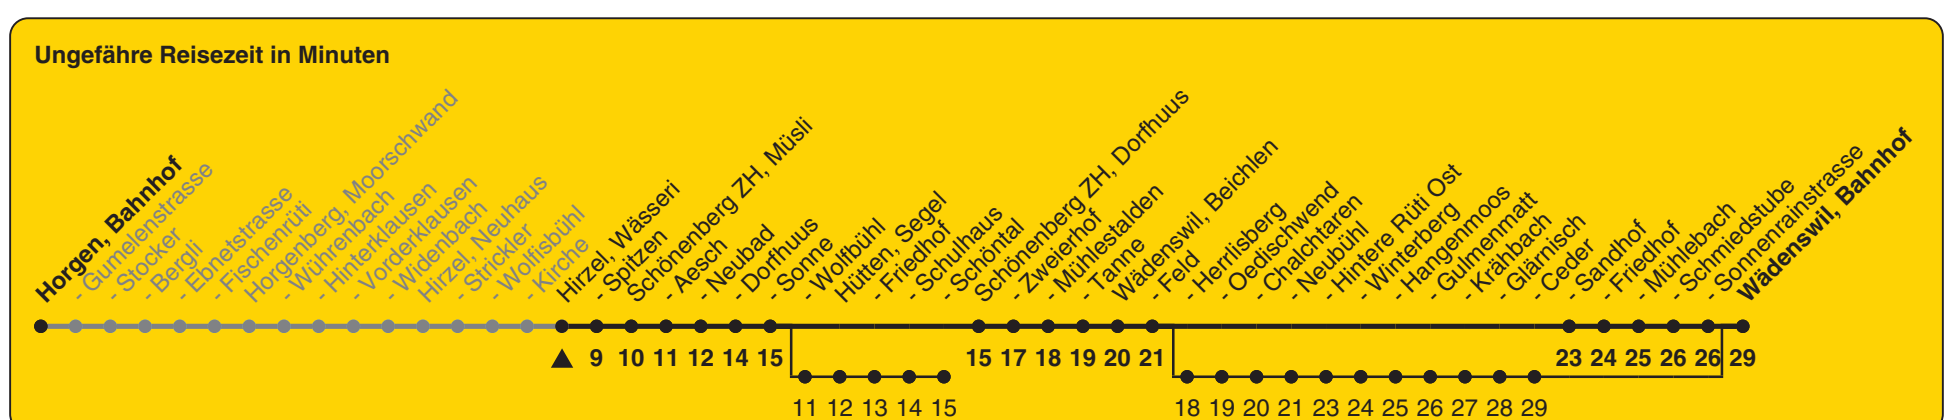

# 150

ZVV-Contact 0848 988 988 | zvv.ch

Zum Live-Fahrplan

Wässeri

## Richtung Wädenswil, Bahnhof

h	Montag - Freitag	Samstag	Sonn- und Feiertag
5			
6	53	53d	
7	23b 53	53d	53d
8	53c	53d	53d
9	53b	53d	53d
10	53	53d	53d
11	53	53d	53d
12	53	53d	53d
13	53c	53d	53d
14	53b	53d	53d
15	59	53d	53d
16	59	53d	53d
17	29b 59	53d	53d
18	29b 59c	53d	53d
19	29b 53b	53d	53d
20	53b	53b	53b
21	53b	53b	53b
22	53b	53b	53b
23	53b	53b	53b
0			
1	01ab	01b	

a) Nur Freitag                      c) bis Hütten, Schöntal  
 b) bis Hirzel, Spitzen            d) bedient auch von Wädenswil, Herrlisberg bis Wädenswil, Ceder

Als Feiertage gelten: 25./26. Dez., 1./2. Jan., Karfreitag, Ostermontag, 1. Mai, Auffahrt, Pfingstmontag, 1. Aug.