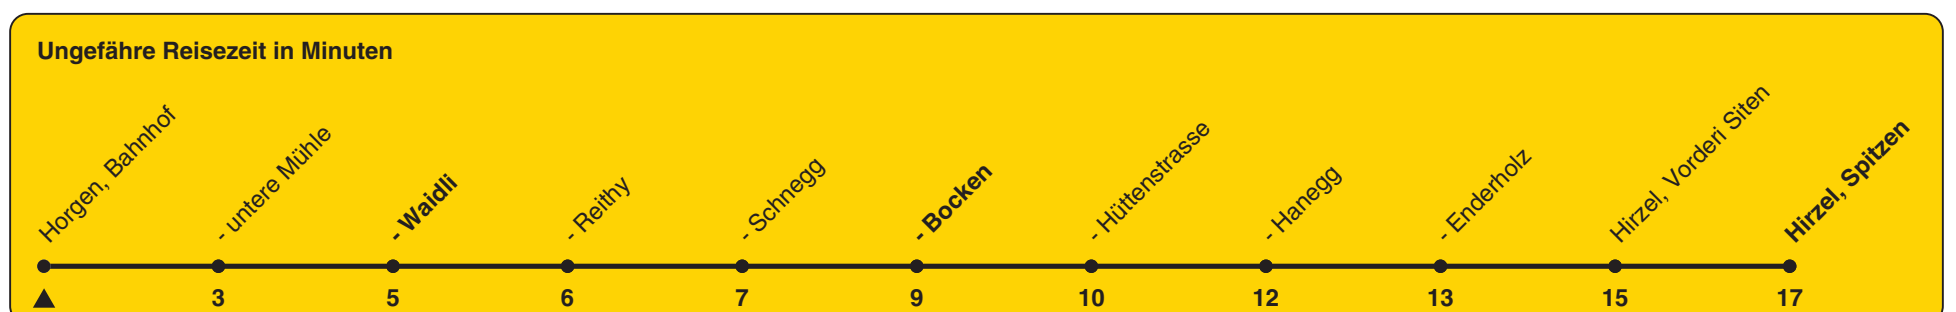

155

ZVV-Contact 0848 988 988 | zvv.ch

Zum Live-Fahrplan

Bahnhof

Richtung Hirzel, Spitzen

via Waidli, Bocken

h	Montag - Freitag	Samstag	Sonn- und Feiertag
5			
6	10		
7	10		
8	10		
9	10		
10	10		
11	10		
12	10		
13	10		
14	10		
15	10		
16	10		
17	10		
18	10		
19	10		
20	10		
21	10		
22			
23			
0			

Als Feiertage gelten: 25./26. Dez., 1./2. Jan., Karfreitag, Ostermontag, 1. Mai, Auffahrt, Pfingstmontag, 1. Aug.

Gültig ab 12.12.2021 bis 10.12.2022

STEIG EIN. KOMM WEITER.