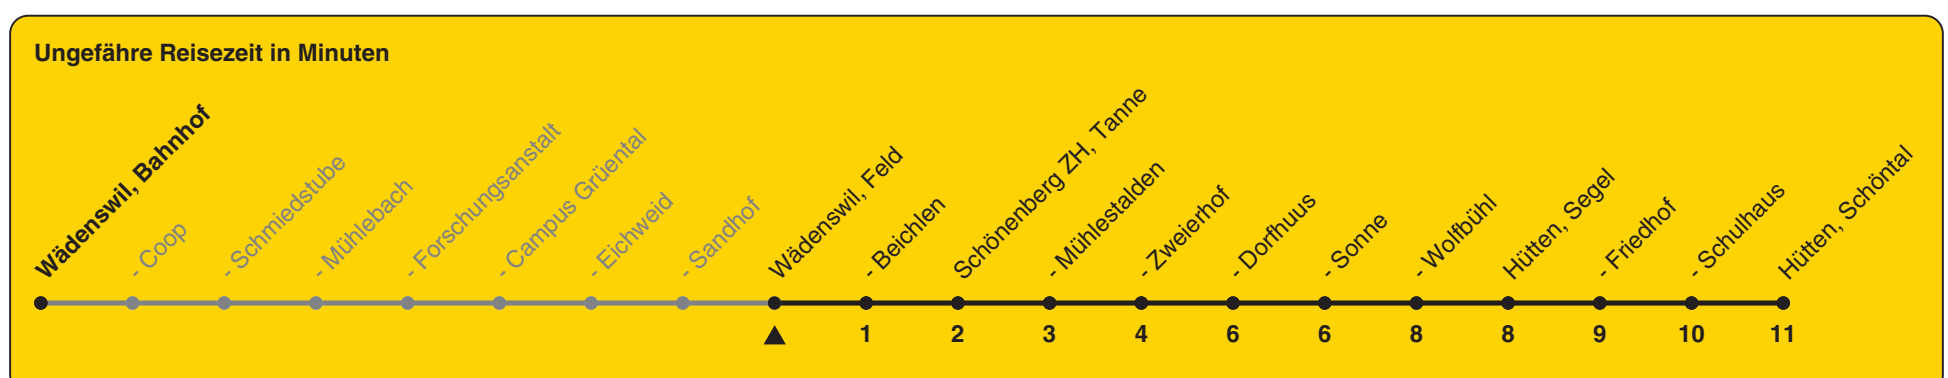

# 160

ZVV-Contact 0848 988 988 | zvv.ch

Zum Live-Fahrplan

Feld

## Richtung Hütten, Schöntal

h	Montag - Freitag	Samstag	Sonn- und Feiertag
5			
6	52		
7	22 54	22	
8	22 54	22	22
9	22 52	22	22
10	22 52	22	22
11	22 52	22	22
12	22 52	22	22
13	22 52	22	22
14	22 52	22	22
15	22 52	22	22
16	22 52	22	22
17	22 52	22	22
18	22 52	22	22
19	22 52	22	22
20	22 52	22	22
21	22 52	22	22
22	22	22	22
23	22	22	22
0	22	22	

Als Feiertage gelten: 25./26. Dez., 1./2. Jan., Karfreitag, Ostermontag, 1. Mai, Auffahrt, Pfingstmontag, 1. Aug.

Gültig ab 12.12.2021 bis 10.12.2022

STEIG EIN. KOMM WEITER.