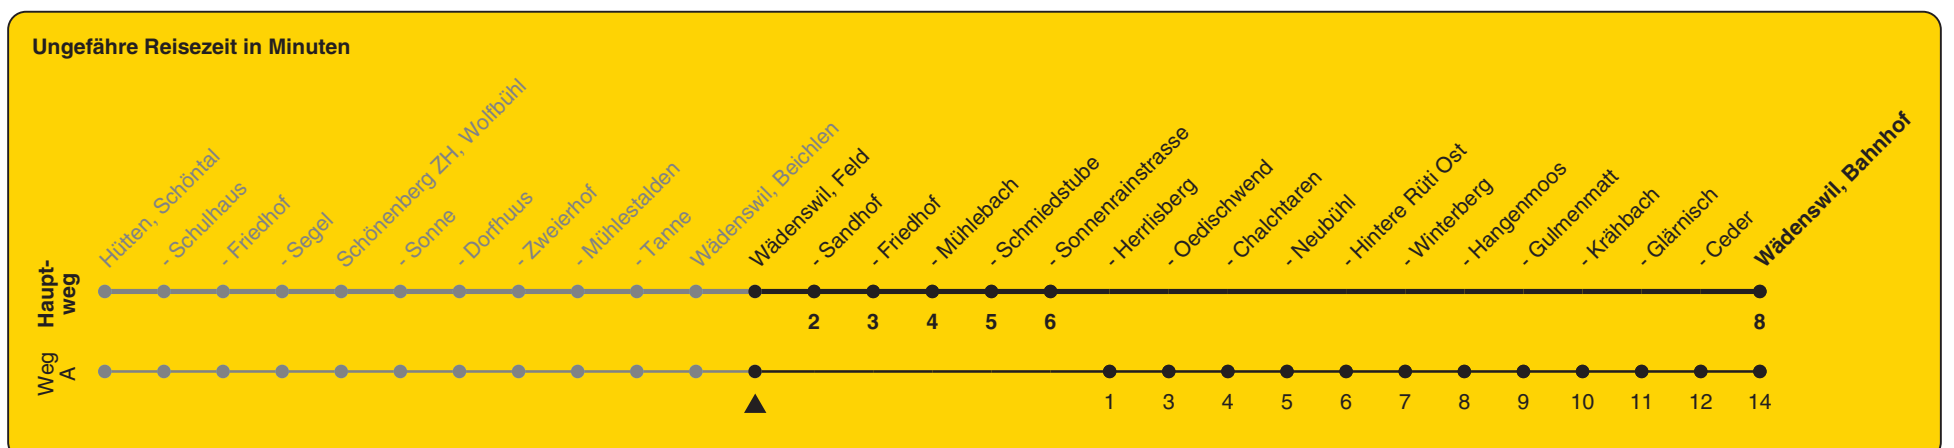

160

ZVV-Contact 0848 988 988 | zvv.ch

Zum Live-Fahrplan

Feld

Richtung Wädenswil, Bahnhof

h	Montag - Freitag	Samstag	Sonn- und Feiertag
5	35		
6	05 35	05	
7	05 35	05	10Aa
8	05 35	05	05
9	05 35	05	05
10	05 35	05	05
11	05 35	05	05
12	05 35	05	05
13	05 35	05	05
14	05 35	05	05
15	05 35	05	05
16	05 35	05	05
17	05 35	05	05
18	05 35	05	05
19	05 35	05	05
20	05 35	05	05
21	05	05	05
22	05	05	05
23	05	05	05
0	05	05	

A) fährt Weg A a) Kurs der Linie 150 via Wädenswil, Hintere Rüti

Als Feiertage gelten: 25./26. Dez., 1./2. Jan., Karfreitag, Ostermontag, 1. Mai, Auffahrt, Pfingstmontag, 1. Aug.

Gültig ab 12.12.2021 bis 10.12.2022