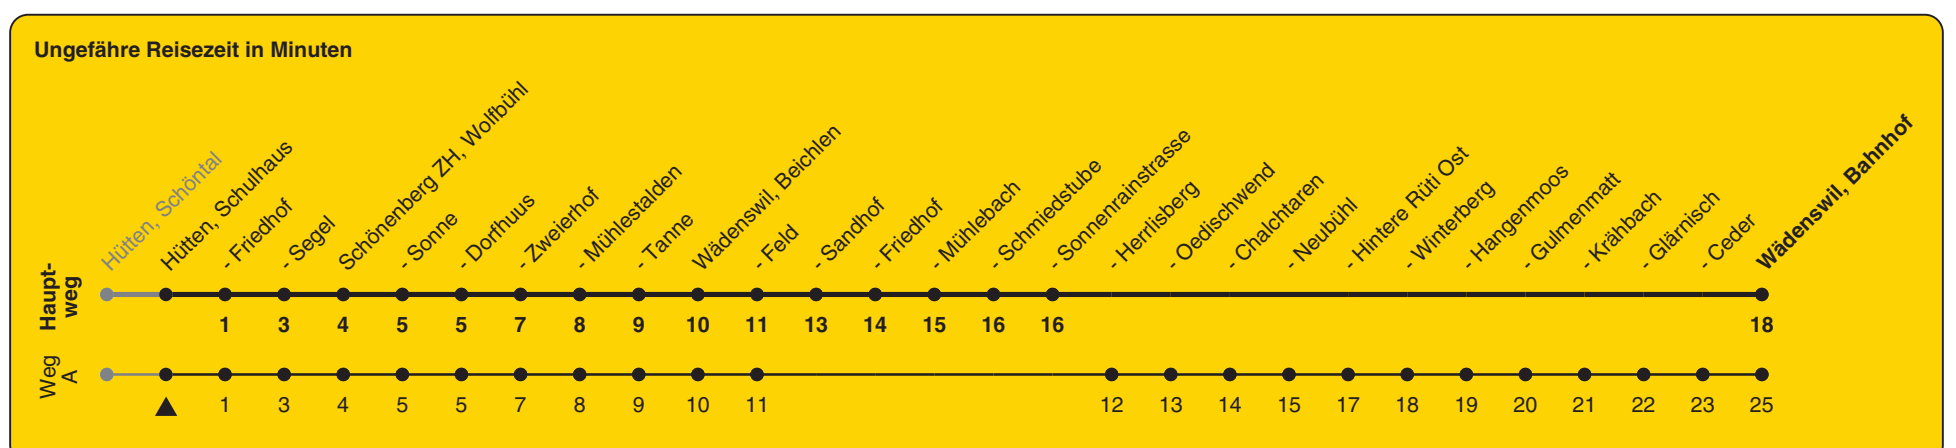

# 160

ZVV-Contact 0848 988 988 | zvv.ch

Zum Live-Fahrplan

Schulhaus

## Richtung Wädenswil, Bahnhof

h	Montag - Freitag	Samstag	Sonn- und Feiertag
5	24 54	54	
6	24 54	54	59Aa
7	24 54	54	54
8	24 54	54	54
9	24 54	54	54
10	24 54	54	54
11	24 54	54	54
12	24 54	54	54
13	24 54	54	54
14	24 54	54	54
15	24 54	54	54
16	24 54	54	54
17	24 54	54	54
18	24 54	54	54
19	24 54	54	54
20	24 54	54	54
21	54	54	54
22	54	54	54
23	54	54	
0			

A) fährt Weg A      a) Kurs der Linie 150 via Wädenswil, Hintere Rüti

Als Feiertage gelten: 25./26. Dez., 1./2. Jan., Karfreitag, Ostermontag, 1. Mai, Auffahrt, Pfingstmontag, 1. Aug.

Gültig ab 12.12.2021 bis 10.12.2022