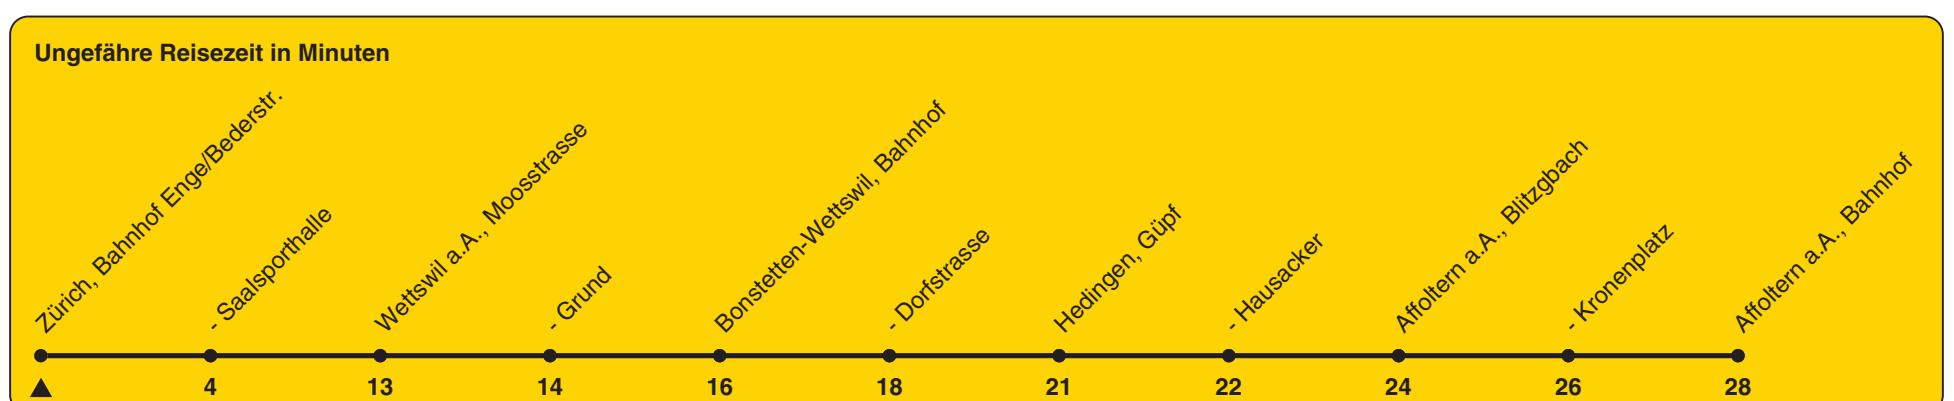

# 200

ZVV-Contact 0848 988 988 | zvv.ch

Zum Live-Fahrplan

Bahnhof Enge/Bederstrasse

## Richtung Affoltern a.A., Bahnhof

| h  | Montag - Freitag | Samstag | Sonn- und Feiertag |
|----|------------------|---------|--------------------|
| 5  |                  |         |                    |
| 6  | 22 52            |         |                    |
| 7  | 22 52            | 17      |                    |
| 8  | 22 52            | 17      |                    |
| 9  | 17 47            | 17 47   |                    |
| 10 | 17 47            | 17 47   | 03                 |
| 11 | 17 47            | 17 47   | 03                 |
| 12 | 17 47            | 17 47   | 03                 |
| 13 | 17 47            | 17 47   | 03                 |
| 14 | 17 47            | 17 47   | 03                 |
| 15 | 17 47            | 17 47   | 03                 |
| 16 | 17 47            | 17 47   | 03                 |
| 17 | 17 47            | 17 47   | 03                 |
| 18 | 17 47            | 17 47   | 03                 |
| 19 | 17 47            | 17 47   | 03                 |
| 20 | 17               | 17      | 03                 |
| 21 | 03               | 03      | 03                 |
| 22 | 03               | 03      | 03                 |
| 23 | 03               | 03      | 03                 |
| 0  | 03               | 03      | 03                 |

Als Feiertage gelten: 25./26. Dez., 1./2. Jan., Karfreitag, Ostermontag, 1. Mai, Auffahrt, Pfingstmontag, 1. Aug.

Gültig ab 12.12.2021 bis 10.12.2022

STEIG EIN. KOMM WEITER.