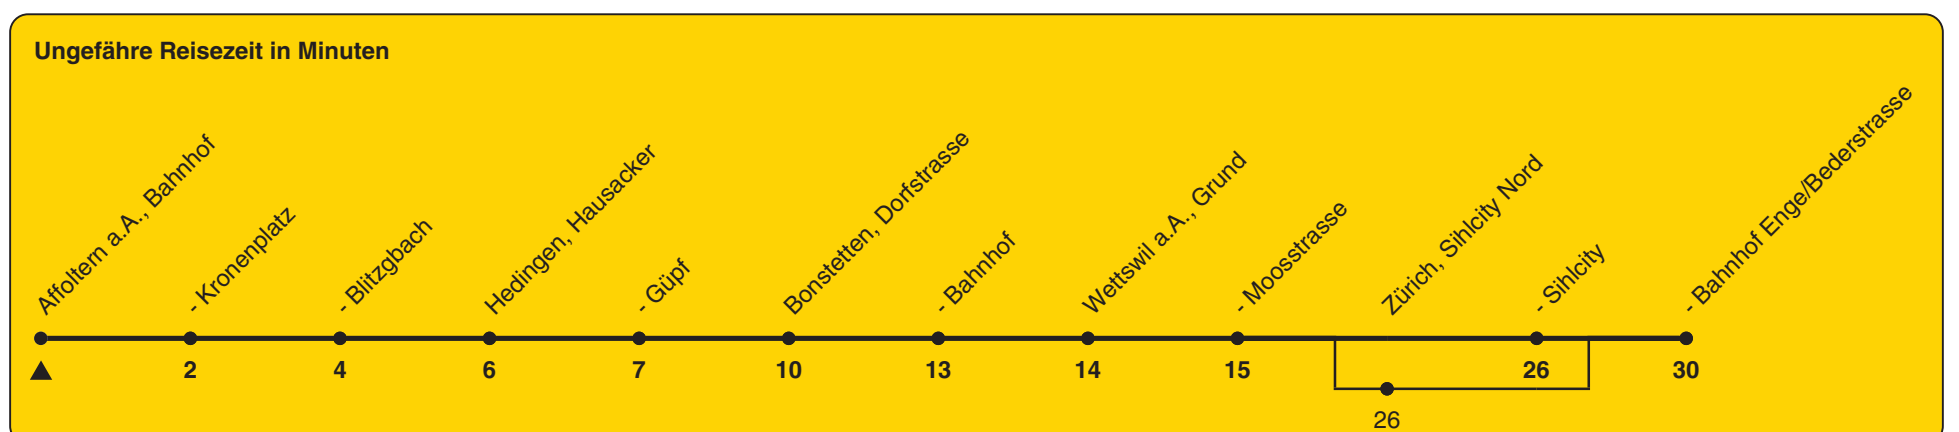

Bahnhof

Richtung Zürich, Bahnhof Enge/Bederstr.

h	Montag - Freitag	Samstag	Sonn- und Feiertag
5	45		
6	15 45	45a	
7	15 45	45a	
8	15 45	45a	
9	15 45	15a 45a	30
10	15 45	15a 45a	30
11	15 45	15a 45a	30
12	15 45	15a 45a	30
13	15 45	15a 45a	30
14	15 45	15a 45a	30
15	15 45	15a 45a	30
16	15 45	15a 45a	30
17	15 45	15a 45a	30
18	15 45	15a 45a	30
19	15 45	15a 45a	30
20	30	30a	30
21	30	30a	30
22	30	30a	30
23	30	30a	30
0			

a) bedient Zürich, Sihlcity Nord

Als Feiertage gelten: 25./26. Dez., 1./2. Jan., Karfreitag, Ostermontag, 1. Mai, Auffahrt, Pfingstmontag, 1. Aug.

Gültig ab 12.12.2021 bis 10.12.2022