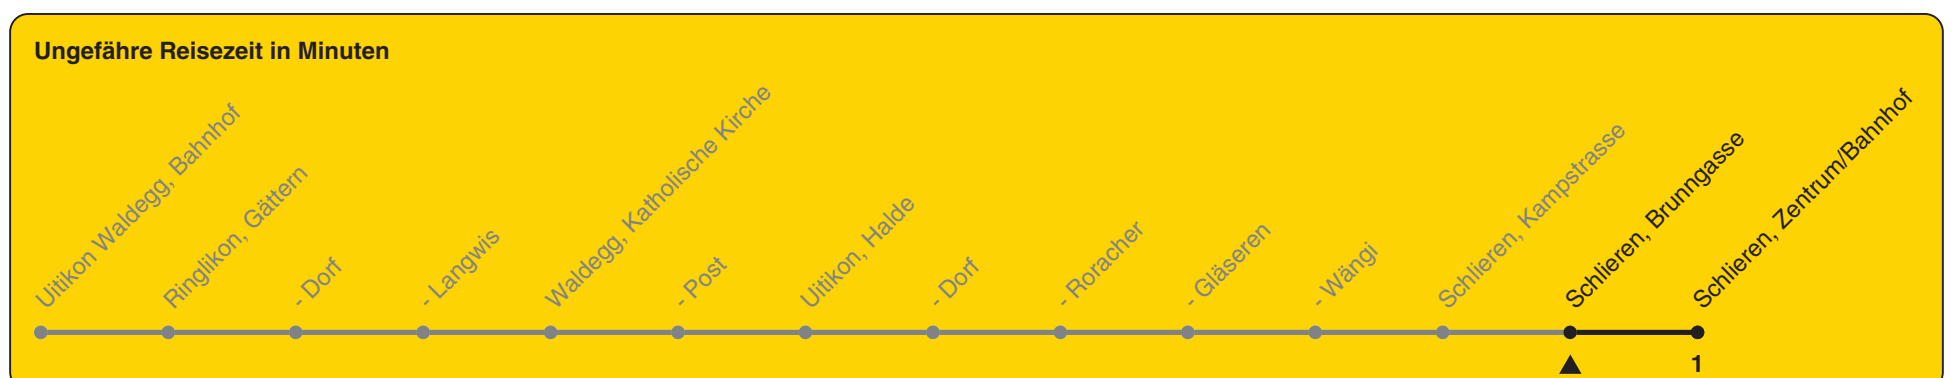

Richtung Schlieren, Zentrum/Bahnhof

h	Montag - Freitag	Samstag	Sonn- und Feiertag
5	54		
6	24 54		
7	24 54		
8	39	09 39	
9	09 39	09 39	09
10	09 39	09 39	09
11	09 39	09 39	09
12	09 39	09 39	09
13	09 39	09 39	09
14	09 39	09 39	09
15	09 39	09 39	09
16	09 39	09 39	09
17	09 39	09 39	09
18	09 39	09 39	09
19	09 39	09 39	09
20	09 39		
21			
22			
23			
0			

Als Feiertage gelten: 25./26. Dez., 1./2. Jan., Karfreitag, Ostermontag, 1. Mai, Auffahrt, Pfingstmontag, 1. Aug.