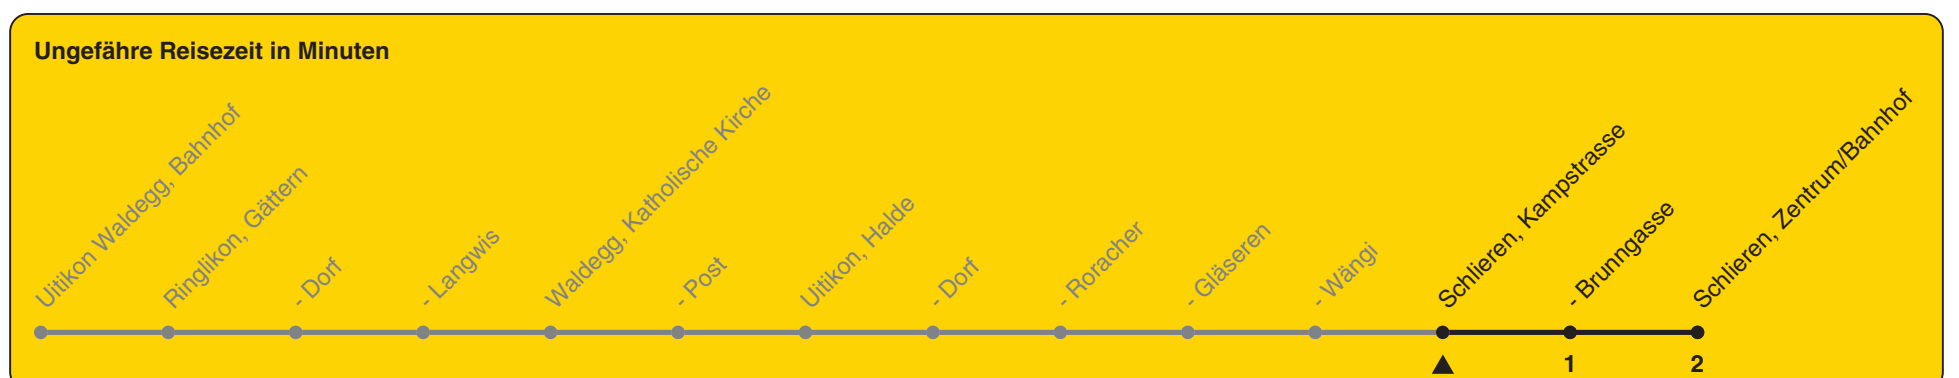

Richtung Schlieren, Zentrum/Bahnhof

h	Montag - Freitag	Samstag	Sonn- und Feiertag
5	53		
6	23 53		
7	23 53		
8	38	08 38	
9	08 38	08 38	08
10	08 38	08 38	08
11	08 38	08 38	08
12	08 38	08 38	08
13	08 38	08 38	08
14	08 38	08 38	08
15	08 38	08 38	08
16	08 38	08 38	08
17	08 38	08 38	08
18	08 38	08 38	08
19	08 38	08 38	08
20	08 38		
21			
22			
23			
0			

Als Feiertage gelten: 25./26. Dez., 1./2. Jan., Karfreitag, Ostermontag, 1. Mai, Auffahrt, Pfingstmontag, 1. Aug.