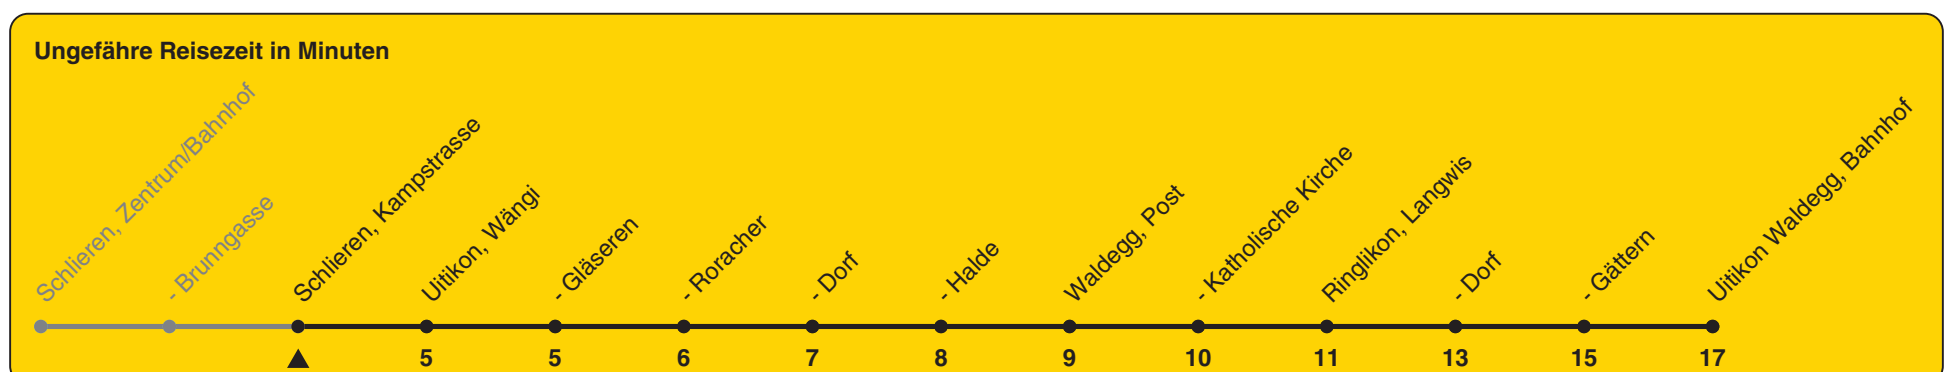

Kampstrasse

Richtung Uitikon Waldegg, Bahnhof

h	Montag - Freitag	Samstag	Sonn- und Feiertag
5			
6	11 41		
7	11 41		
8	11 51	21 51	
9	21 51	21 51	21
10	21 51	21 51	21
11	21 51	21 51	21
12	21 51	21 51	21
13	21 51	21 51	21
14	21 51	21 51	21
15	21 51	21 51	21
16	21 51	21 51	21
17	21 51	21 51	21
18	21 51	21 51	21
19	21 51	21 51	21
20	21 51		
21			
22			
23			
0			

Als Feiertage gelten: 25./26. Dez., 1./2. Jan., Karfreitag, Ostermontag, 1. Mai, Auffahrt, Pfingstmontag, 1. Aug.

Gültig ab 12.12.2021 bis 10.12.2022

STEIG EIN. KOMM WEITER.