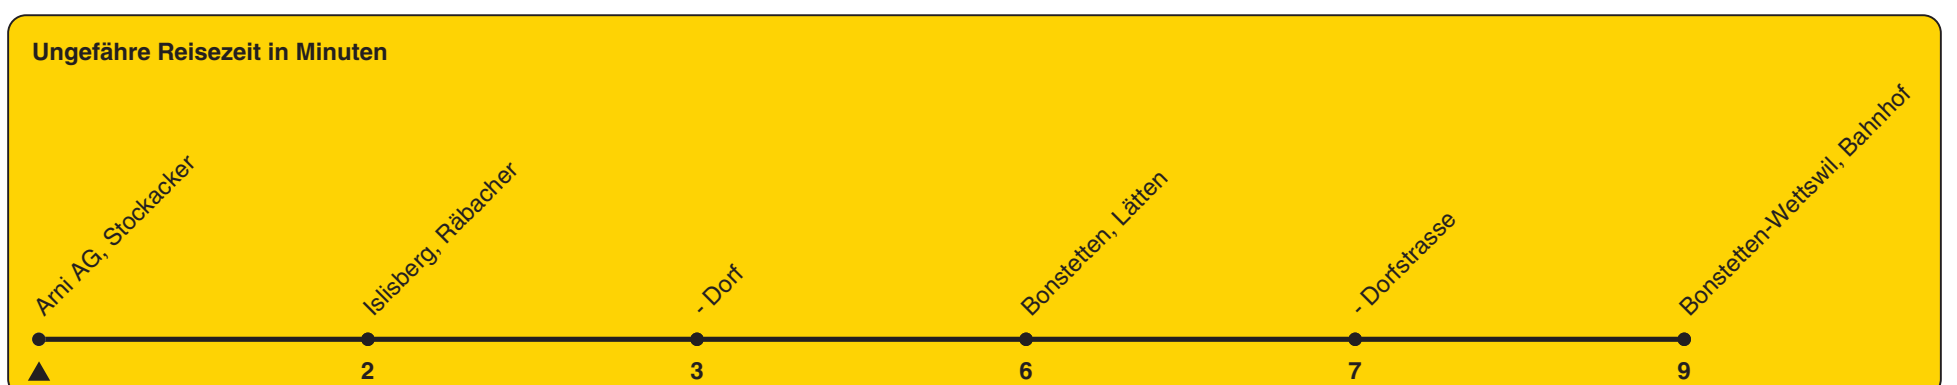

Stockacker

Richtung Bonstetten-Wettswil, Bahnhof

h	Montag - Freitag	Samstag	Sonn- und Feiertag
5			
6	03 33		
7	03 33		
8	03 33		
9	33		
10	33		
11	33		
12	26		
13			
14	26		
15	26 56		
16	26 56		
17	26 56		
18	26 56		
19	26		
20			
21			
22			
23			
0			

Als Feiertage gelten: 25./26. Dez., 1./2. Jan., Karfreitag, Ostermontag, 1. Mai, Auffahrt, Pfingstmontag, 1. Aug.

Gültig ab 12.12.2021 bis 10.12.2022