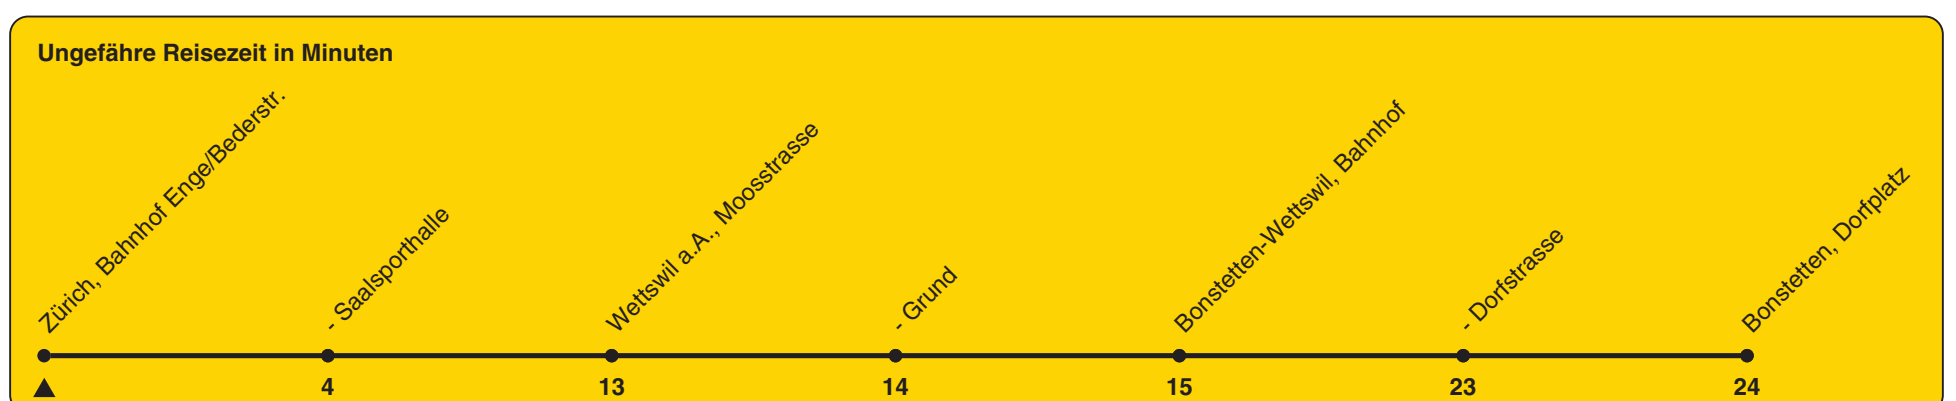

210

ZVV-Contact 0848 988 988 | zvv.ch

Zum Live-Fahrplan

Bahnhof Enge/Bederstrasse

Richtung **Bonstetten, Dorfplatz**

h	Montag - Freitag	Samstag	Sonn- und Feiertag
5			
6			
7	11 41		
8	11 41		
9			
10			
11			
12			
13			
14			
15			
16	41		
17	11 41		
18	11 41		
19	11		
20			
21			
22			
23			
0			

Als Feiertage gelten: 25./26. Dez., 1./2. Jan., Karfreitag, Ostermontag, 1. Mai, Auffahrt, Pfingstmontag, 1. Aug.

Gültig ab 12.12.2021 bis 10.12.2022

STEIG EIN. KOMM WEITER.