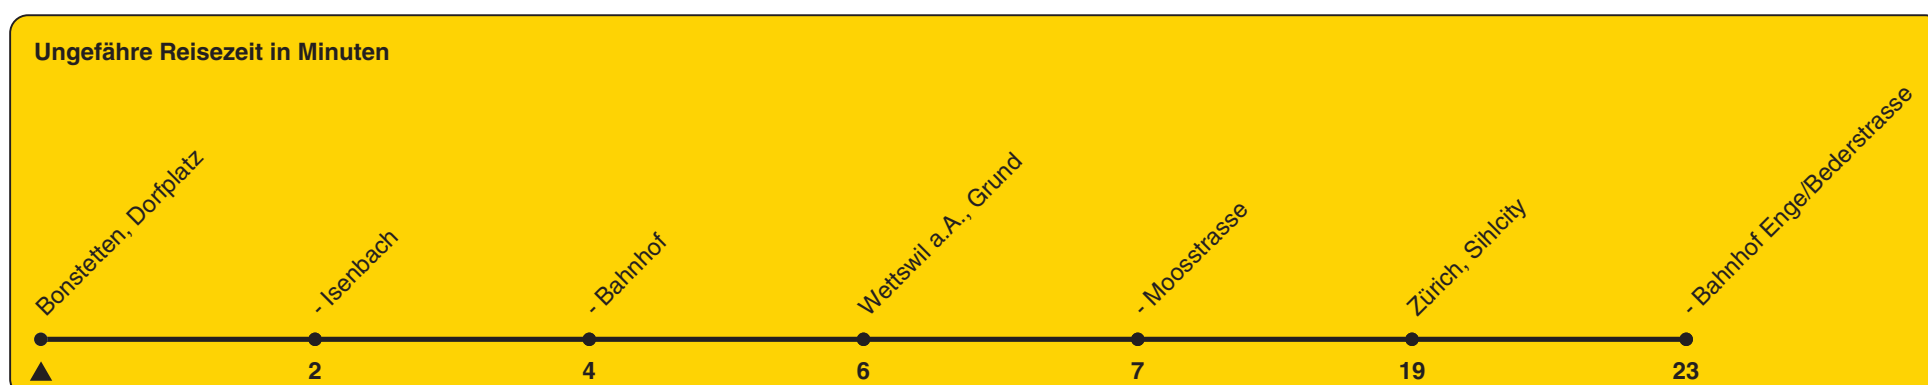

210

ZVV-Contact 0848 988 988 | zvv.ch

Zum Live-Fahrplan

Dorfplatz

Richtung Zürich, Bahnhof Enge/Bederstr.

| h | Montag - Freitag | Samstag | Sonn- und Feiertag |
|----|------------------|---------|--------------------|
| 5 | | | |
| 6 | 40 | | |
| 7 | 10 40 | | |
| 8 | 10 38a | | |
| 9 | 08a | | |
| 10 | | | |
| 11 | | | |
| 12 | | | |
| 13 | | | |
| 14 | | | |
| 15 | | | |
| 16 | 08 38 | | |
| 17 | 08 38 | | |
| 18 | 08 38 | | |
| 19 | 08a 38a | | |
| 20 | | | |
| 21 | | | |
| 22 | | | |
| 23 | | | |
| 0 | | | |

a) bis Bonstetten-Wettswil, Bahnhof

Als Feiertage gelten: 25./26. Dez., 1./2. Jan., Karfreitag, Ostermontag, 1. Mai, Auffahrt, Pfingstmontag, 1. Aug.

Gültig ab 12.12.2021 bis 10.12.2022

STEIG EIN. KOMM WEITER.