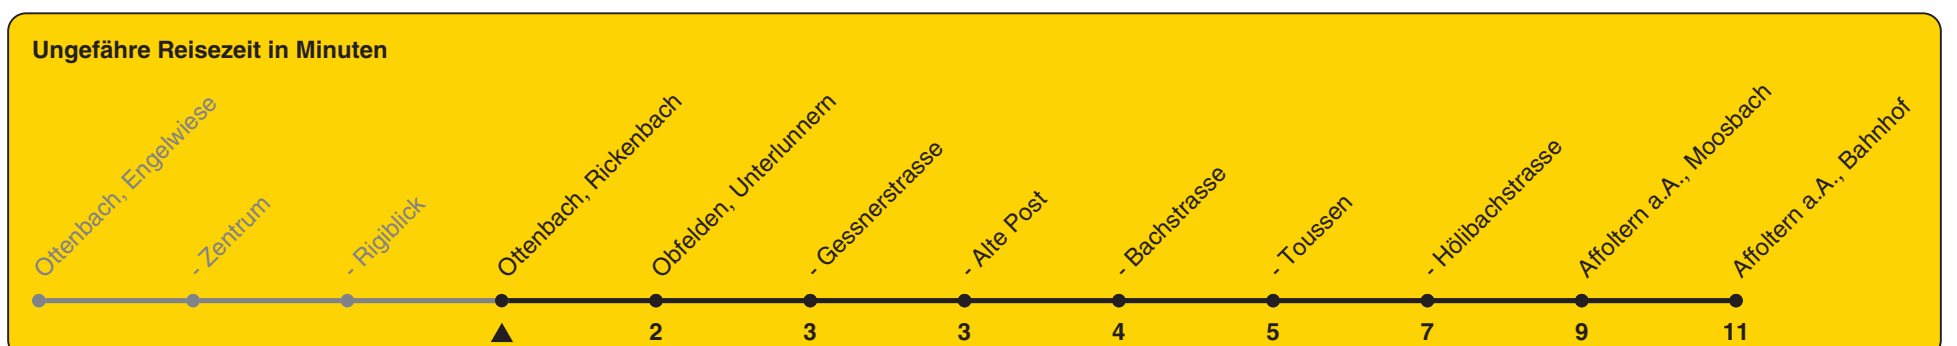

Rickenbach

Richtung Affoltern a.A., Bahnhof

h	Montag - Freitag	Samstag	Sonn- und Feiertag
5	07 52		
6	22 52	22 52	
7	22 52	22 52	04
8	22 52	22 52	04
9	22 52	22 52	04
10	22 52	22 52	04
11	22 52	22 52	04
12	22 52	22 52	04
13	22 52	22 52	04
14	22 52	22 52	04
15	22 52	22 52	04
16	22 52	22 52	04
17	22 52	22 52	04
18	22 52	22 52	04
19	22 52	22 52	04
20	22	22	04
21	04	04	04
22	04	04	04
23	04	04	04
0	04	04	04

Als Feiertage gelten: 25./26. Dez., 1./2. Jan., Karfreitag, Ostermontag, 1. Mai, Auffahrt, Pfingstmontag, 1. Aug.

Gültig ab 12.12.2021 bis 10.12.2022

STEIG EIN. KOMM WEITER.