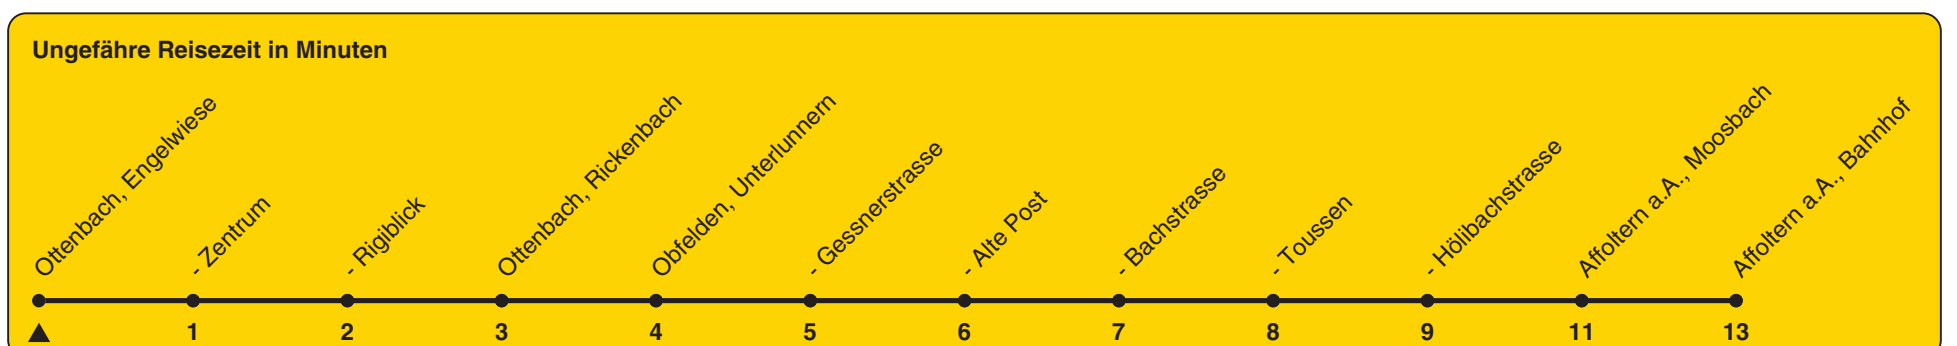

Engelwiese

Richtung Affoltern a.A., Bahnhof

h	Montag - Freitag	Samstag	Sonn- und Feiertag
5	05 50		
6	20 50	20 50	
7	20 50	20 50	02
8	20 50	20 50	02
9	20 50	20 50	02
10	20 50	20 50	02
11	20 50	20 50	02
12	20 50	20 50	02
13	20 50	20 50	02
14	20 50	20 50	02
15	20 50	20 50	02
16	20 50	20 50	02
17	20 50	20 50	02
18	20 50	20 50	02
19	20 50	20 50	02
20	20	20	02
21	02	02	02
22	02	02	02
23	02	02	02
0	02	02	02

Als Feiertage gelten: 25./26. Dez., 1./2. Jan., Karfreitag, Ostermontag, 1. Mai, Auffahrt, Pfingstmontag, 1. Aug.

Gültig ab 12.12.2021 bis 10.12.2022

STEIG EIN. KOMM WEITER.