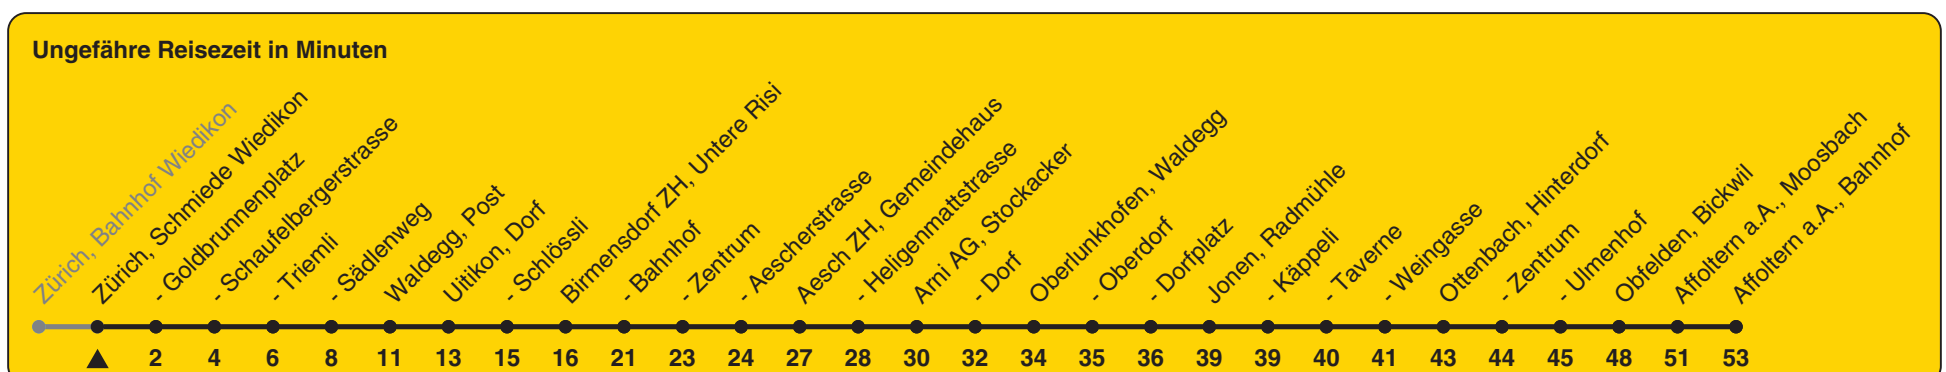

Schmiede Wiedikon

Richtung Affoltern a.A., Bahnhof

h	Montag - Freitag	Samstag	Sonn- und Feiertag
5			
6	49	49	41
7	19 49	49	41
8	19 49	19 49	41
9	19 49	19 49	41
10	19 49	19 49	41
11	19 49	19 49	41
12	19 49	19 49	41
13	19 49	19 49	41
14	19 49	19 49	41
15	19 49	19 49	41
16	19 49	19 49	41
17	19 49	19 49	41
18	19 49	19 49	41
19	19 49a	19 49a	41
20	19 49a	19 49a	41
21	41	41	41
22	41	41	41
23	41	41	41a
0	41a	41a	

a) bis Jonen, Weingasse

Als Feiertage gelten: 25./26. Dez., 1./2. Jan., Karfreitag, Ostermontag, 1. Mai, Auffahrt, Pfingstmontag, 1. Aug.

Gültig ab 12.12.2021 bis 10.12.2022

STEIG EIN. KOMM WEITER.