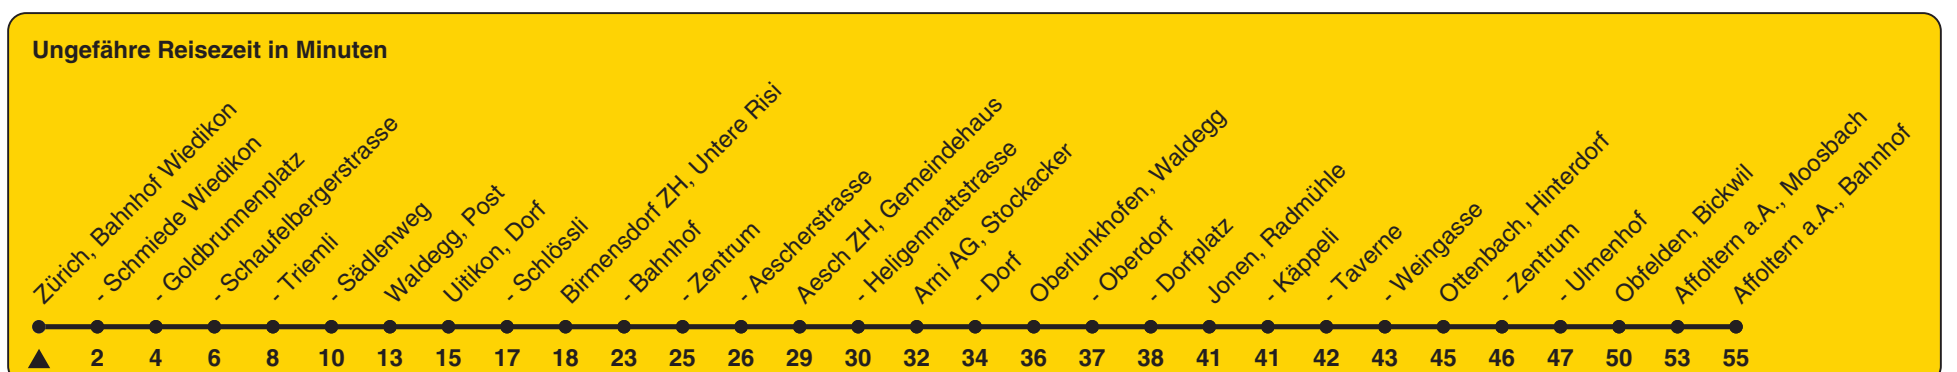

Bahnhof Wiedikon

Richtung Affoltern a.A., Bahnhof

| h | Montag - Freitag | Samstag | Sonn- und Feiertag |
|----|------------------|---------|--------------------|
| 5 | | | |
| 6 | 47 | 47 | 39 |
| 7 | 17 47 | 47 | 39 |
| 8 | 17 47 | 17 47 | 39 |
| 9 | 17 47 | 17 47 | 39 |
| 10 | 17 47 | 17 47 | 39 |
| 11 | 17 47 | 17 47 | 39 |
| 12 | 17 47 | 17 47 | 39 |
| 13 | 17 47 | 17 47 | 39 |
| 14 | 17 47 | 17 47 | 39 |
| 15 | 17 47 | 17 47 | 39 |
| 16 | 17 47 | 17 47 | 39 |
| 17 | 17 47 | 17 47 | 39 |
| 18 | 17 47 | 17 47 | 39 |
| 19 | 17 47a | 17 47a | 39 |
| 20 | 17 47a | 17 47a | 39 |
| 21 | 39 | 39 | 39 |
| 22 | 39 | 39 | 39 |
| 23 | 39 | 39 | 39a |
| 0 | 39a | 39a | |

a) bis Jonen, Weingasse

Als Feiertage gelten: 25./26. Dez., 1./2. Jan., Karfreitag, Ostermontag, 1. Mai, Auffahrt, Pfingstmontag, 1. Aug.

Gültig ab 12.12.2021 bis 10.12.2022

STEIG EIN. KOMM WEITER.