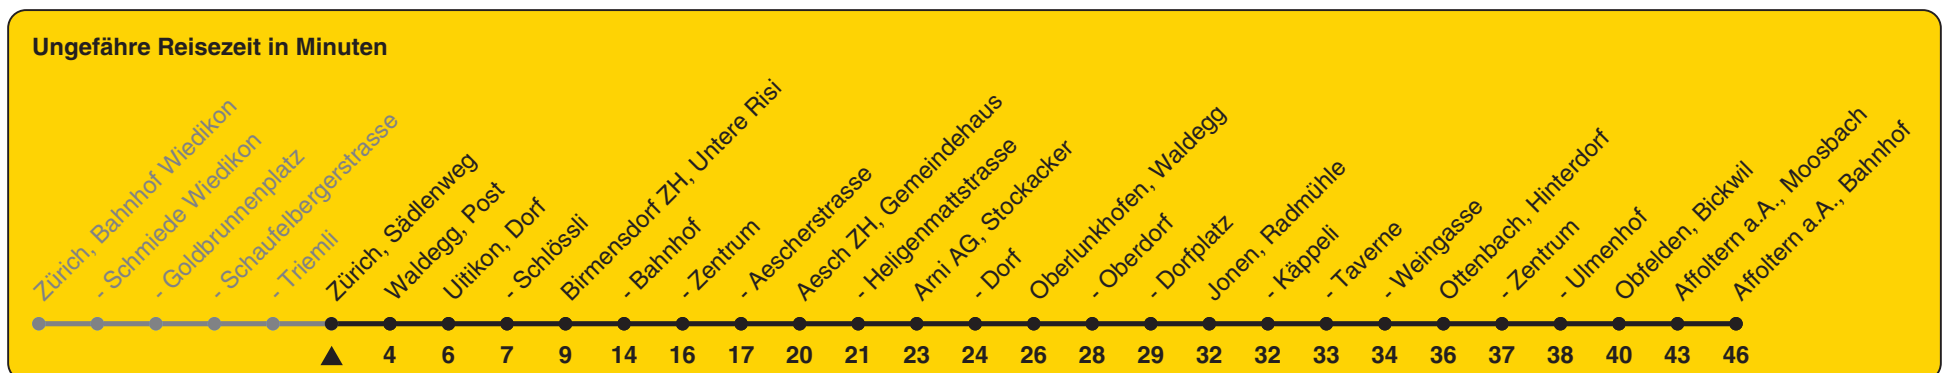

Sädlenweg

Richtung Affoltern a.A., Bahnhof

h	Montag - Freitag	Samstag	Sonn- und Feiertag
5			
6	56	56	48
7	26 56	56	48
8	26 56	26 56	48
9	26 56	26 56	48
10	26 56	26 56	48
11	26 56	26 56	48
12	26 56	26 56	48
13	26 56	26 56	48
14	26 56	26 56	48
15	26 56	26 56	48
16	26 56	26 56	48
17	26 56	26 56	48
18	26 56	26 56	48
19	26 56a	26 56a	48
20	26 56a	26 56a	48
21	48	48	48
22	48	48	48
23	48	48	48a
0	48a	48a	

a) bis Jonen, Weingasse

Als Feiertage gelten: 25./26. Dez., 1./2. Jan., Karfreitag, Ostermontag, 1. Mai, Auffahrt, Pfingstmontag, 1. Aug.

Gültig ab 12.12.2021 bis 10.12.2022

STEIG EIN. KOMM WEITER.