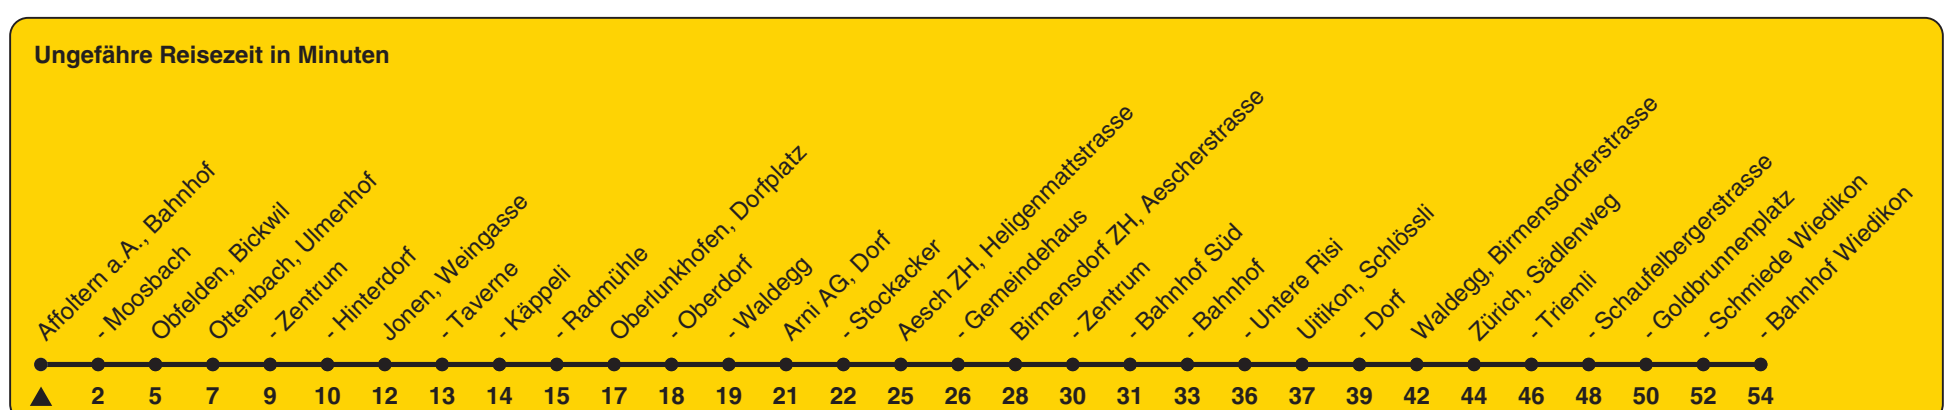

Bahnhof

Richtung Zürich, Bahnhof Wiedikon

h	Montag - Freitag	Samstag	Sonn- und Feiertag
5	47		
6	17 47	47	
7	17 47	47	30
8	17 47	17 47	30
9	17 47	17 47	30
10	17 47	17 47	30
11	17 47	17 47	30
12	17 47	17 47	30
13	17 47	17 47	30
14	17 47	17 47	30
15	17 47	17 47	30
16	17 47	17 47	30
17	17 47	17 47	30
18	17 47	17 47	30
19	17 47	17 47	30
20	30	30	30
21	30	30	30
22	30	30	30
23	30	30	30a
0	42a	42a	

a) bis Oberlunkhofen, Dorfplatz

Als Feiertage gelten: 25./26. Dez., 1./2. Jan., Karfreitag, Ostermontag, 1. Mai, Auffahrt, Pfingstmontag, 1. Aug.

Gültig ab 12.12.2021 bis 10.12.2022

STEIG EIN. KOMM WEITER.