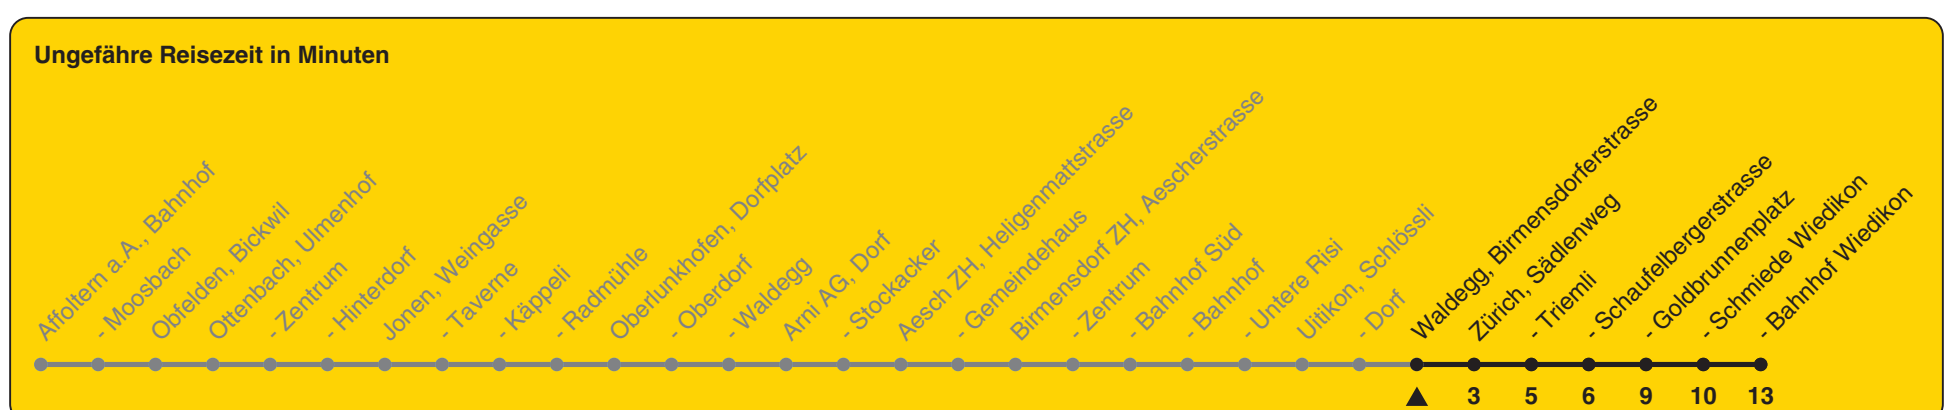

Birmensdorferstrasse

Richtung Zürich, Bahnhof Wiedikon

h	Montag - Freitag	Samstag	Sonn- und Feiertag
5			
6	28 58	28	09
7	07 26 28 56 58	28 58	09
8	28 58	28 58	09
9	28 58	28 58	09
10	28 58	28 58	09
11	28 58	28 58	09
12	28 58	28 58	09
13	28 58	28 58	09
14	28 58	28 58	09
15	28 58	28 58	09
16	28 58	28 58	09
17	28 58	28 58	09
18	28 58	28 58	09
19	28 58	28 58	09
20	28	28	09
21	09	09	09
22	09	09	09
23	09	09	09
0	09	09	

Als Feiertage gelten: 25./26. Dez., 1./2. Jan., Karfreitag, Ostermontag, 1. Mai, Auffahrt, Pfingstmontag, 1. Aug.

Gültig ab 12.12.2021 bis 10.12.2022

STEIG EIN. KOMM WEITER.