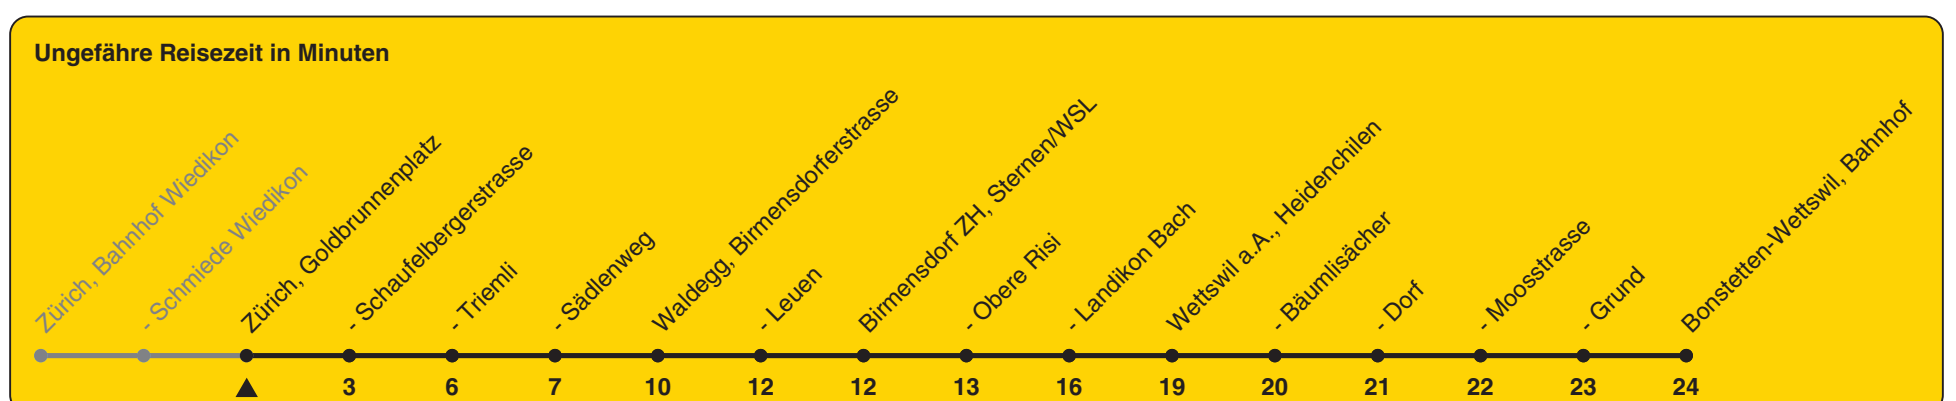

Zum Live-Fahrplan

Goldbrunnenplatz

Richtung Bonstetten-Wettswil, Bahnhof

h	Montag - Freitag	Samstag	Sonn- und Feiertag
5			
6	31		
7	01 31		
8	01		
9			
10			
11			
12			
13			
14			
15			
16	04 34		
17	04 34		
18	04 34		
19	04		
20			
21			
22			
23			
0			

Als Feiertage gelten: 25./26. Dez., 1./2. Jan., Karfreitag, Ostermontag, 1. Mai, Auffahrt, Pfingstmontag, 1. Aug.

Gültig ab 12.12.2021 bis 10.12.2022

STEIG EIN. KOMM WEITER.