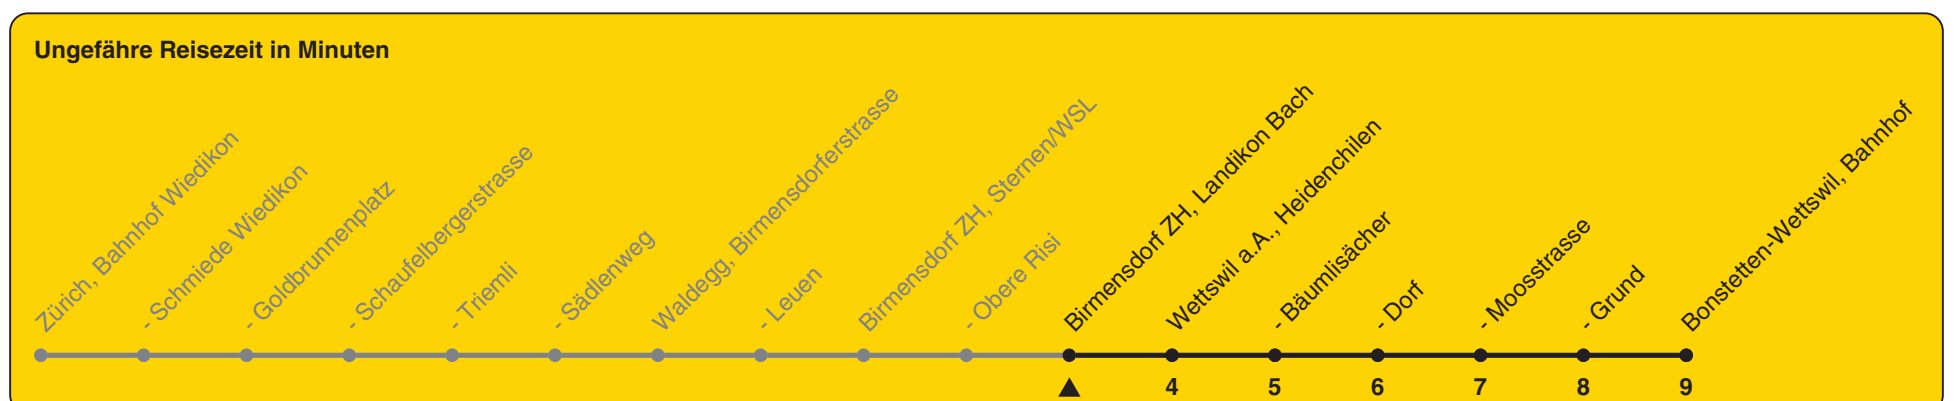

Richtung Bonstetten-Wettswil, Bahnhof

h	Montag - Freitag	Samstag	Sonn- und Feiertag
5			
6	46		
7	16 46		
8	16		
9			
10			
11			
12			
13			
14			
15			
16	20 50		
17	20 50		
18	20 50		
19	20		
20			
21			
22			
23			
0			

Als Feiertage gelten: 25./26. Dez., 1./2. Jan., Karfreitag, Ostermontag, 1. Mai, Auffahrt, Pfingstmontag, 1. Aug.