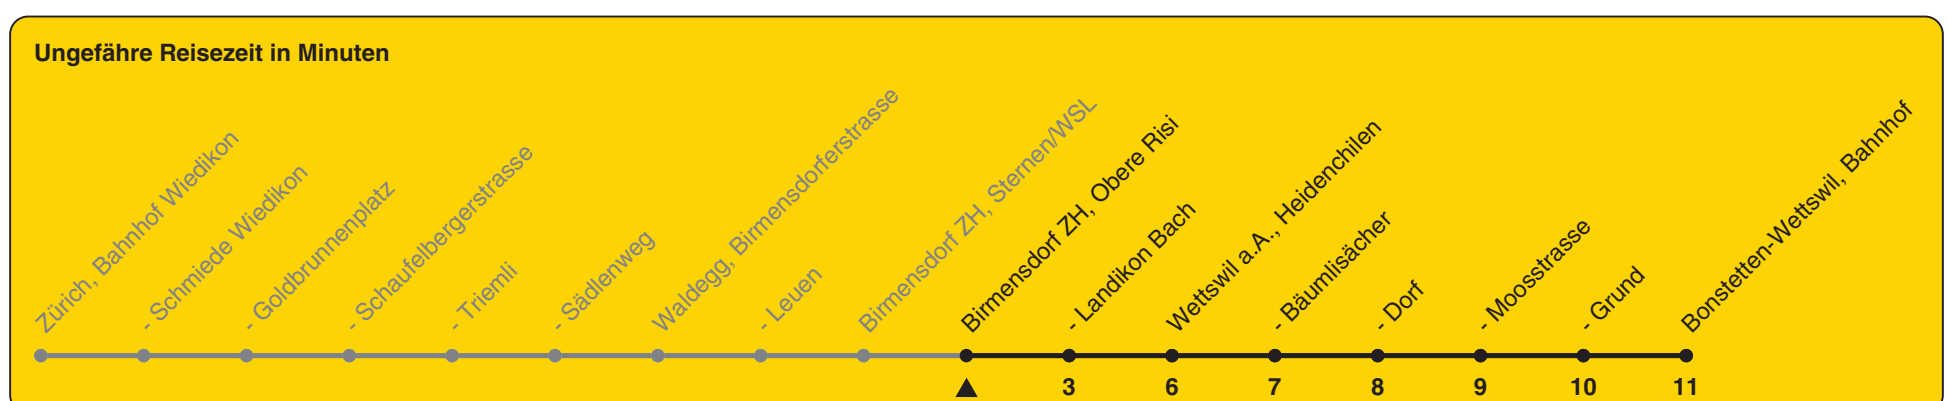

Obere Risi

Richtung Bonstetten-Wettswil, Bahnhof

h	Montag - Freitag	Samstag	Sonn- und Feiertag
5			
6	44		
7	14 44		
8	14		
9			
10			
11			
12			
13			
14			
15			
16	18 48		
17	18 48		
18	18 48		
19	18		
20			
21			
22			
23			
0			

Als Feiertage gelten: 25./26. Dez., 1./2. Jan., Karfreitag, Ostermontag, 1. Mai, Auffahrt, Pfingstmontag, 1. Aug.

Gültig ab 12.12.2021 bis 10.12.2022