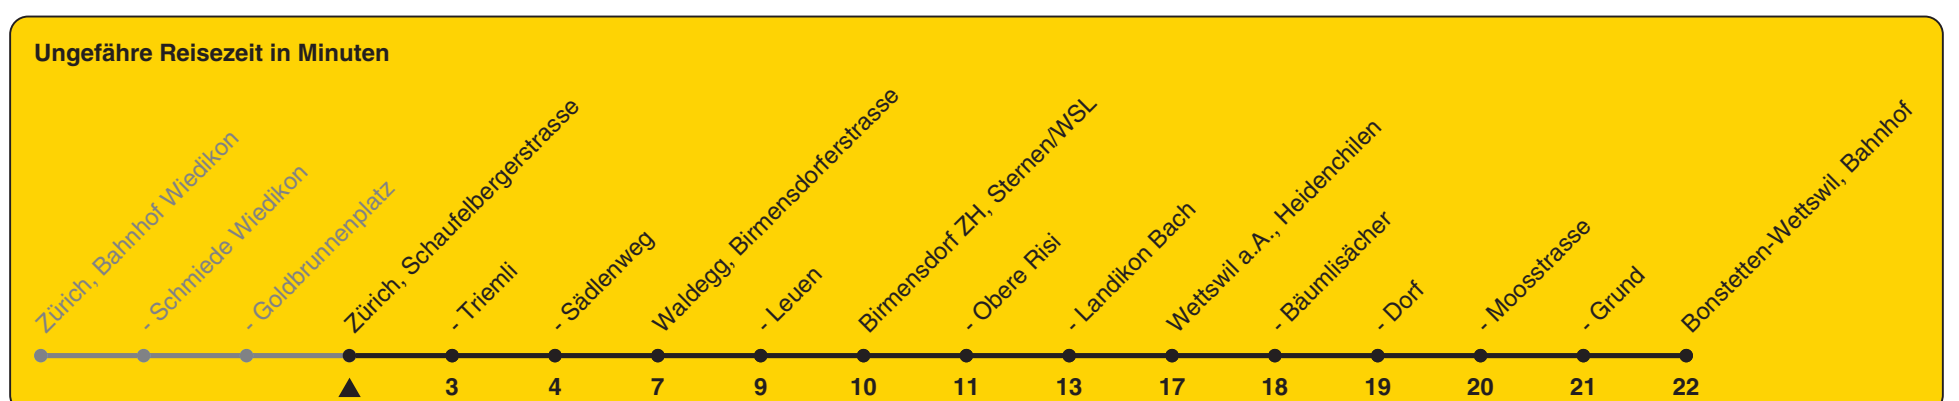

Schaufelbergerstrasse

Richtung Bonstetten-Wettswil, Bahnhof

h	Montag - Freitag	Samstag	Sonn- und Feiertag
5			
6	33		
7	03 33		
8	03		
9			
10			
11			
12			
13			
14			
15			
16	07 37		
17	07 37		
18	07 37		
19	07		
20			
21			
22			
23			
0			

Als Feiertage gelten: 25./26. Dez., 1./2. Jan., Karfreitag, Ostermontag, 1. Mai, Auffahrt, Pfingstmontag, 1. Aug.

Gültig ab 12.12.2021 bis 10.12.2022