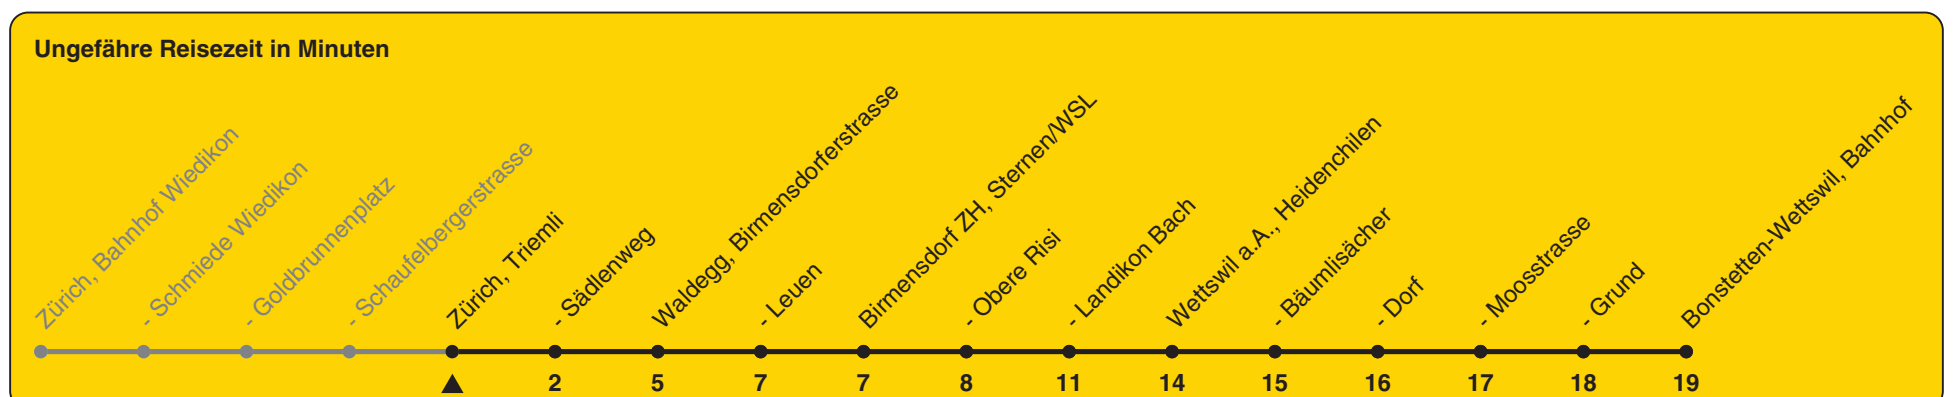

Triemli

Richtung Bonstetten-Wettswil, Bahnhof

h	Montag - Freitag	Samstag	Sonn- und Feiertag
5			
6	36		
7	06 36		
8	06		
9			
10			
11			
12			
13			
14			
15			
16	10 40		
17	10 40		
18	10 40		
19	10		
20			
21			
22			
23			
0			

Als Feiertage gelten: 25./26. Dez., 1./2. Jan., Karfreitag, Ostermontag, 1. Mai, Auffahrt, Pfingstmontag, 1. Aug.

Gültig ab 12.12.2021 bis 10.12.2022