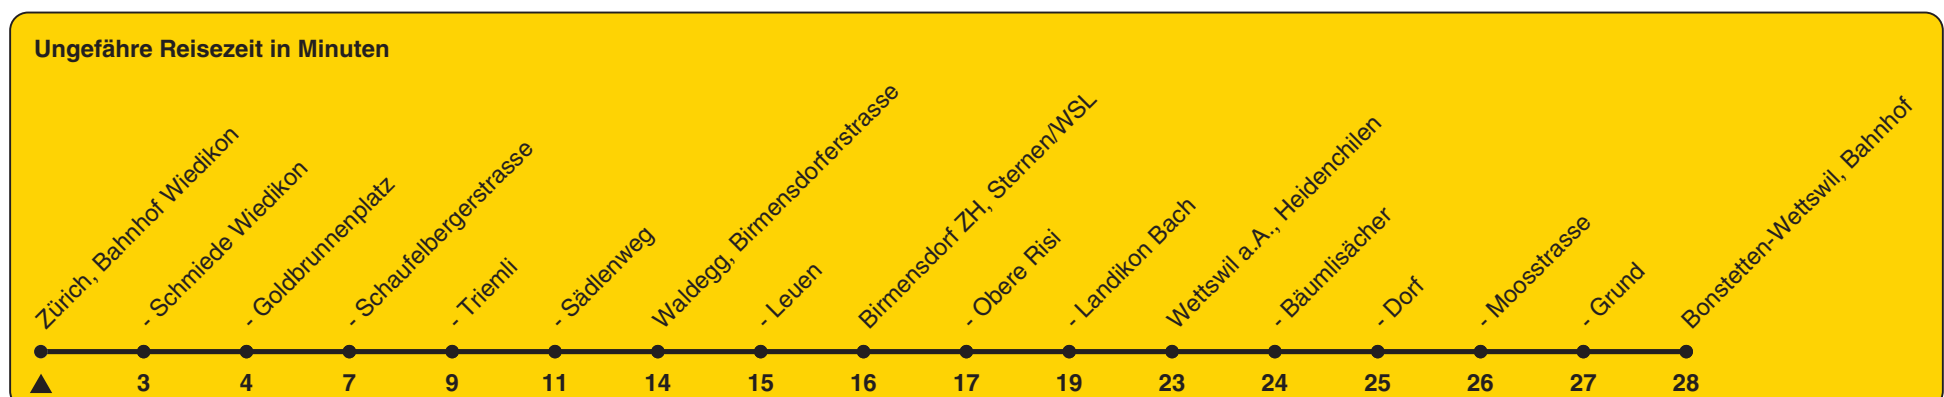

Bahnhof Wiedikon

Richtung Bonstetten-Wettswil, Bahnhof

h	Montag - Freitag	Samstag	Sonn- und Feiertag
5			
6	28 58		
7	28 58		
8			
9			
10			
11			
12			
13			
14			
15			
16	01 31		
17	01 31		
18	01 31		
19	01		
20			
21			
22			
23			
0			

Als Feiertage gelten: 25./26. Dez., 1./2. Jan., Karfreitag, Ostermontag, 1. Mai, Auffahrt, Pfingstmontag, 1. Aug.

Gültig ab 12.12.2021 bis 10.12.2022