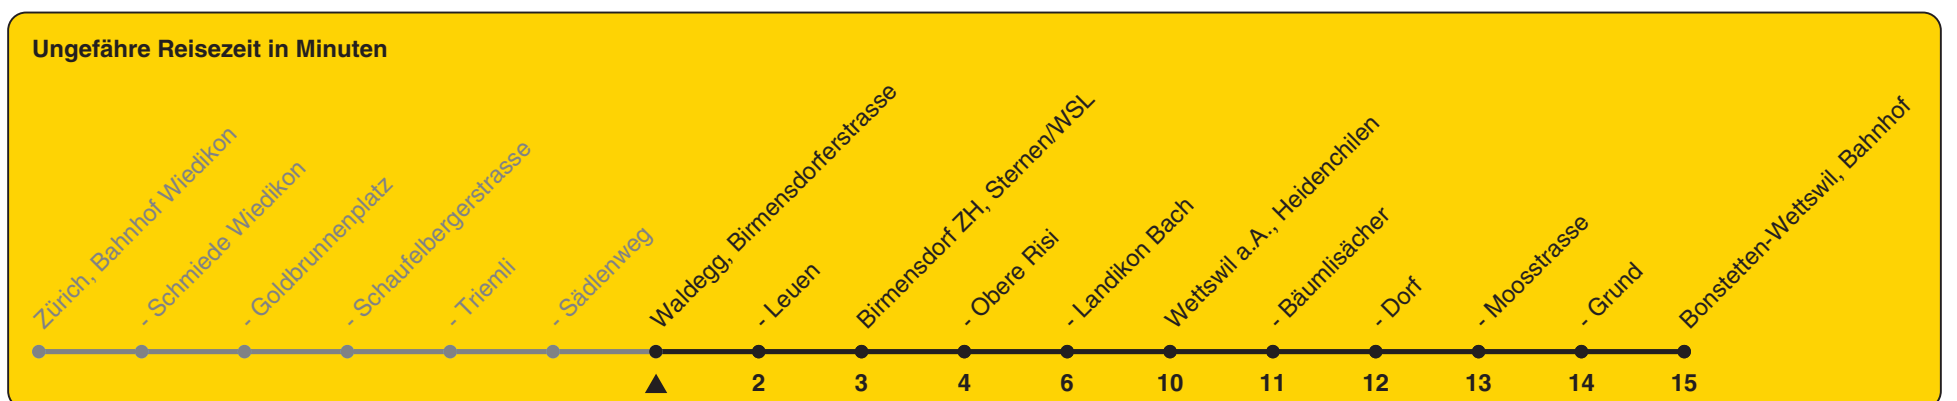

Birmensdorferstrasse

Richtung Bonstetten-Wettswil, Bahnhof

| h | Montag - Freitag | Samstag | Sonn- und Feiertag |
|----|------------------|---------|--------------------|
| 5 | | | |
| 6 | 40 | | |
| 7 | 10 40 | | |
| 8 | 10 | | |
| 9 | | | |
| 10 | | | |
| 11 | | | |
| 12 | | | |
| 13 | | | |
| 14 | | | |
| 15 | | | |
| 16 | 14 44 | | |
| 17 | 14 44 | | |
| 18 | 14 44 | | |
| 19 | 14 | | |
| 20 | | | |
| 21 | | | |
| 22 | | | |
| 23 | | | |
| 0 | | | |

Als Feiertage gelten: 25./26. Dez., 1./2. Jan., Karfreitag, Ostermontag, 1. Mai, Auffahrt, Pfingstmontag, 1. Aug.

Gültig ab 12.12.2021 bis 10.12.2022

STEIG EIN. KOMM WEITER.