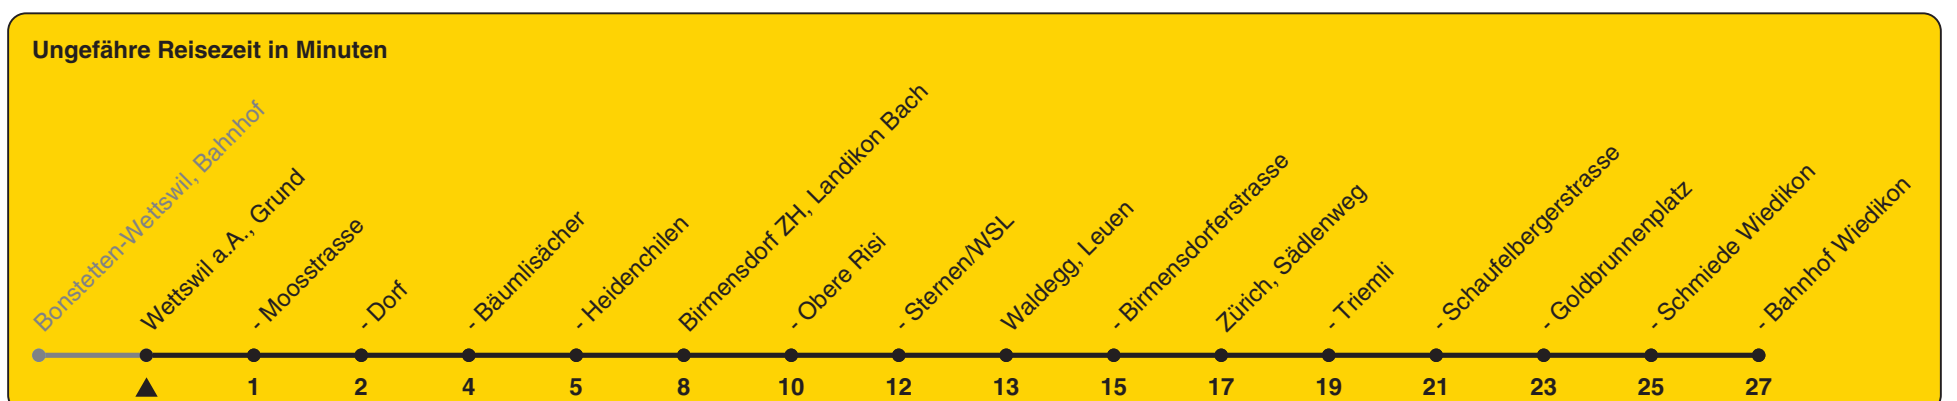

Grund

# Richtung Zürich, Bahnhof Wiedikon

h	Montag - Freitag	Samstag	Sonn- und Feiertag
5	57		
6	27 57		
7	27 57		
8			
9			
10			
11			
12			
13			
14			
15			
16	04 34		
17	04 34		
18	04 34		
19			
20			
21			
22			
23			
0			

Als Feiertage gelten: 25./26. Dez., 1./2. Jan., Karfreitag, Ostermontag, 1. Mai, Auffahrt, Pfingstmontag, 1. Aug.

Gültig ab 12.12.2021 bis 10.12.2022

STEIG EIN. KOMM WEITER.