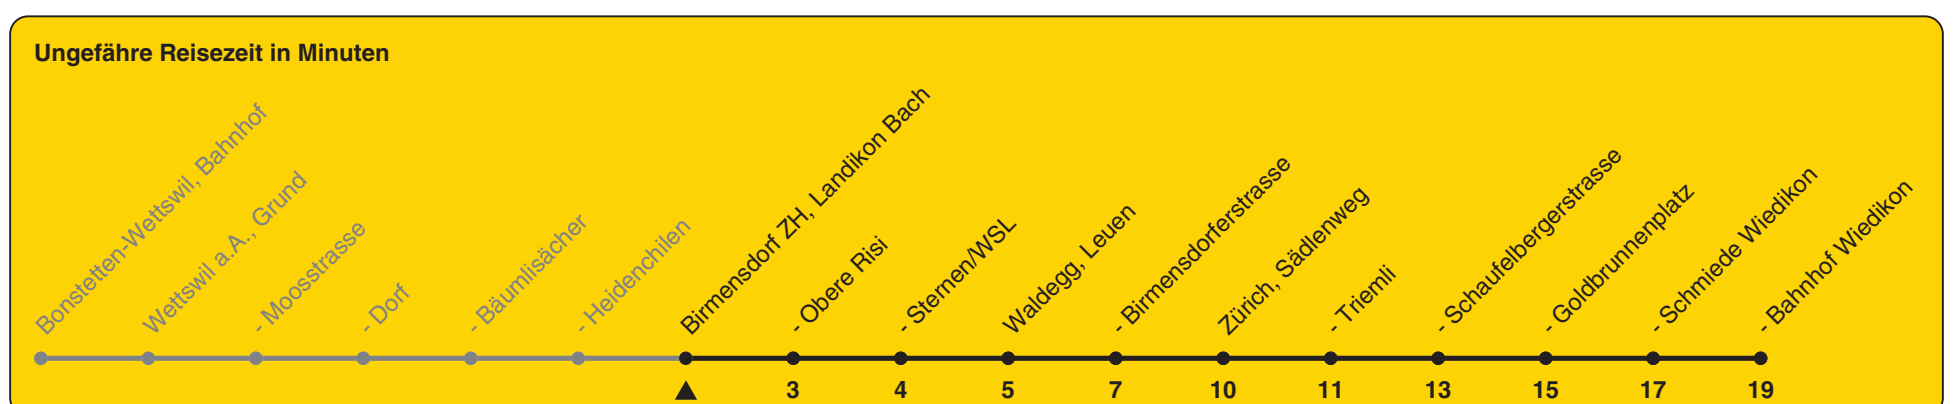

Richtung Zürich, Bahnhof Wiedikon

h	Montag - Freitag	Samstag	Sonn- und Feiertag
5			
6	05 35		
7	05 35		
8	05		
9			
10			
11			
12			
13			
14			
15			
16	12 42		
17	12 42		
18	12 42		
19			
20			
21			
22			
23			
0			

Als Feiertage gelten: 25./26. Dez., 1./2. Jan., Karfreitag, Ostermontag, 1. Mai, Auffahrt, Pfingstmontag, 1. Aug.