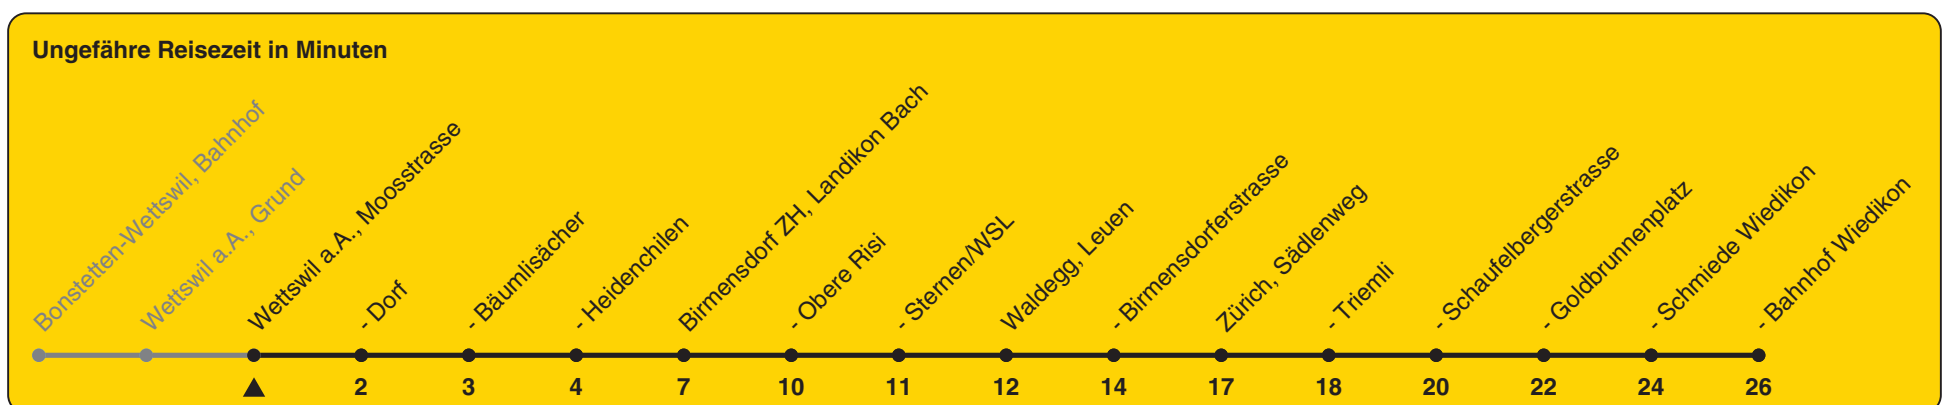

Moosstrasse

Richtung Zürich, Bahnhof Wiedikon

h	Montag - Freitag	Samstag	Sonn- und Feiertag
5	58		
6	28 58		
7	28 58		
8			
9			
10			
11			
12			
13			
14			
15			
16	05 35		
17	05 35		
18	05 35		
19			
20			
21			
22			
23			
0			

Als Feiertage gelten: 25./26. Dez., 1./2. Jan., Karfreitag, Ostermontag, 1. Mai, Auffahrt, Pfingstmontag, 1. Aug.

Gültig ab 12.12.2021 bis 10.12.2022

STEIG EIN. KOMM WEITER.