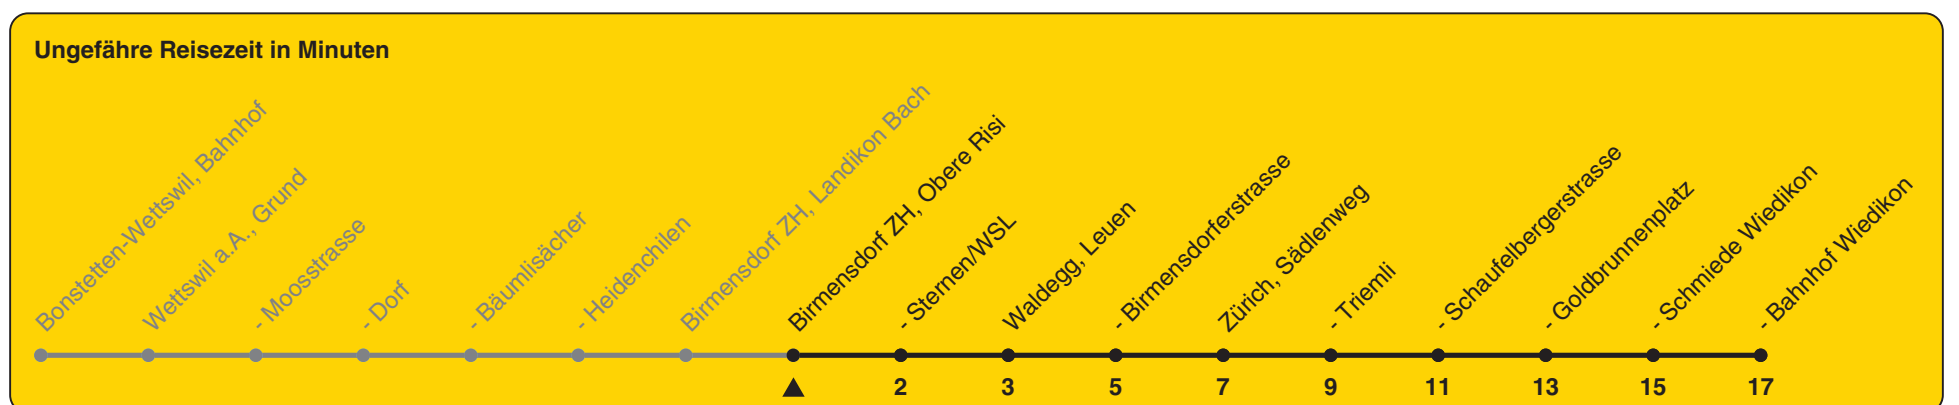

Obere Risi

Richtung Zürich, Bahnhof Wiedikon

h	Montag - Freitag	Samstag	Sonn- und Feiertag
5			
6	08 38		
7	08 38		
8	08		
9			
10			
11			
12			
13			
14			
15			
16	13 43		
17	13 43		
18	13 43		
19			
20			
21			
22			
23			
0			

Als Feiertage gelten: 25./26. Dez., 1./2. Jan., Karfreitag, Ostermontag, 1. Mai, Auffahrt, Pfingstmontag, 1. Aug.

Gültig ab 12.12.2021 bis 10.12.2022