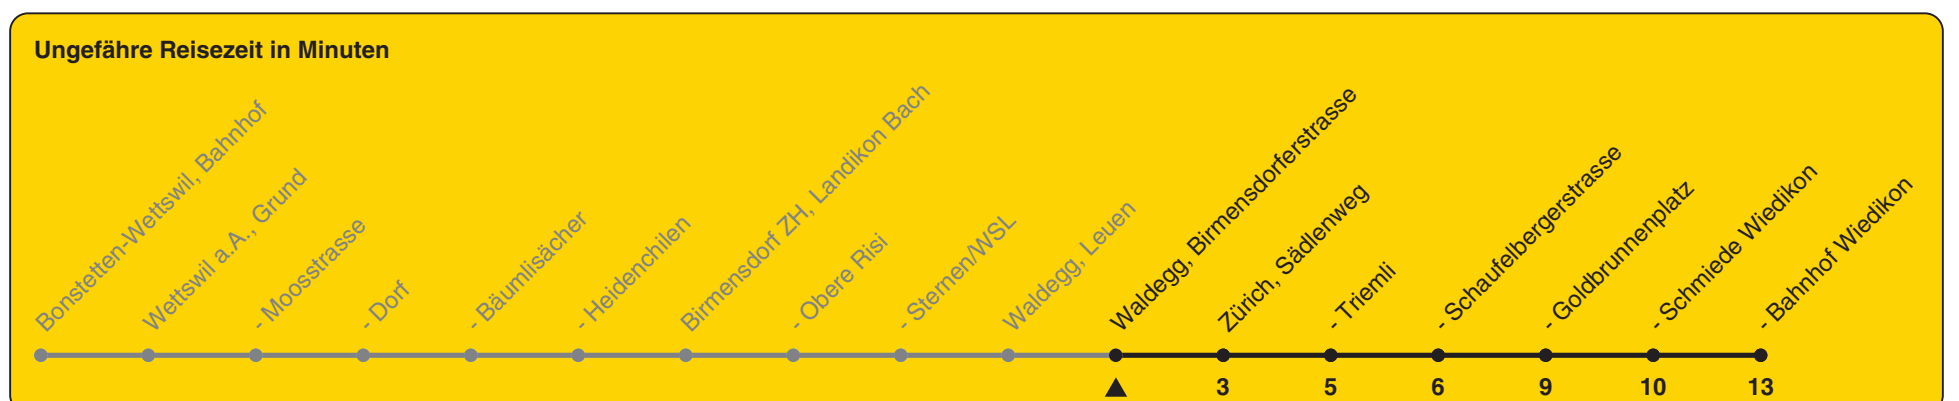

Richtung Zürich, Bahnhof Wiedikon

h	Montag - Freitag	Samstag	Sonn- und Feiertag
5			
6	13 43		
7	13 43		
8	13		
9			
10			
11			
12			
13			
14			
15			
16	17 47		
17	17 47		
18	17 47		
19			
20			
21			
22			
23			
0			

Als Feiertage gelten: 25./26. Dez., 1./2. Jan., Karfreitag, Ostermontag, 1. Mai, Auffahrt, Pfingstmontag, 1. Aug.