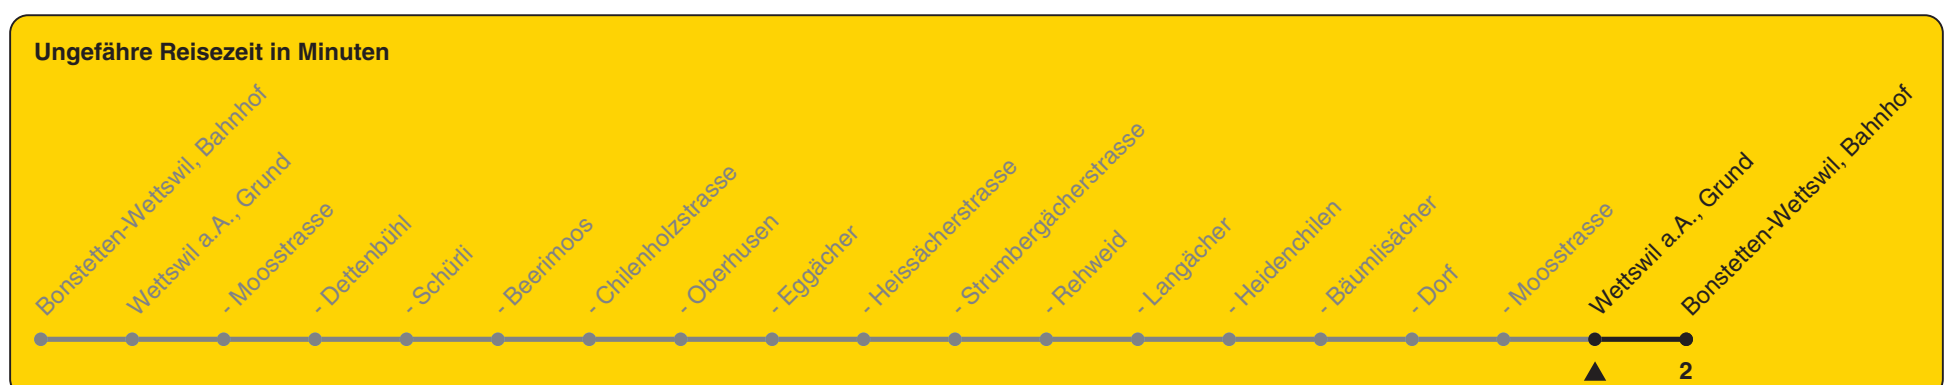

Grund

Richtung Bonstetten-Wettswil, Bahnhof

h	Montag - Freitag	Samstag	Sonn- und Feiertag
5			
6	22 52	53	
7	22 52	23 53	23
8	22 52	23 53	23
9	23 53	23 53	23
10	23 53	23 53	23
11	23 53	23 53	23
12	23 53	23 53	23
13	23 53	23 53	23
14	23 53	23 53	23
15	23 53	23 53	23
16	22 52	23 53	23
17	22 52	23 53	23
18	22 52	23 53	23
19	22 52	23 53	23
20	23 53	23 53	23
21	23 53	23 53	23
22	23 53	23 53	23
23	23 53	23 53	23
0	23	23	

Als Feiertage gelten: 25./26. Dez., 1./2. Jan., Karfreitag, Ostermontag, 1. Mai, Auffahrt, Pfingstmontag, 1. Aug.

Gültig ab 12.12.2021 bis 10.12.2022

STEIG EIN. KOMM WEITER.