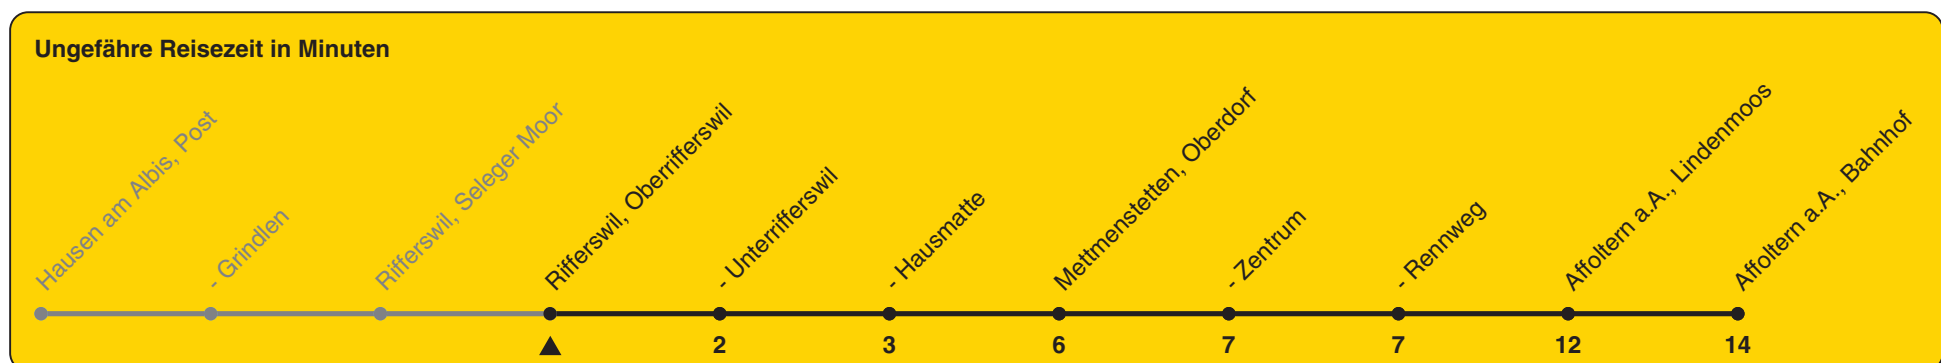

Oberrifferswil

Richtung Affoltern a.A., Bahnhof

h	Montag - Freitag	Samstag	Sonn- und Feiertag
5	03 33		
6	03 33	03	03
7	03 33	03	03
8	03 33	03	03
9	03 33	03	03
10	03 33	03	03
11	03 33	03	03
12	03 33	03 33	03
13	03 33	03 33	03
14	03 33	03 33	03
15	03 33	03 33	03
16	03 33	03 33	03
17	03 33	03 33	03
18	03 33	03 33	03
19	03 33	03 33	03
20	03 33	03 33	03
21	03	03	03
22	03	03	03
23	03	03	03
0	03	03	

Als Feiertage gelten: 25./26. Dez., 1./2. Jan., Karfreitag, Ostermontag, 1. Mai, Auffahrt, Pfingstmontag, 1. Aug.

Gültig ab 12.12.2021 bis 10.12.2022

STEIG EIN. KOMM WEITER.