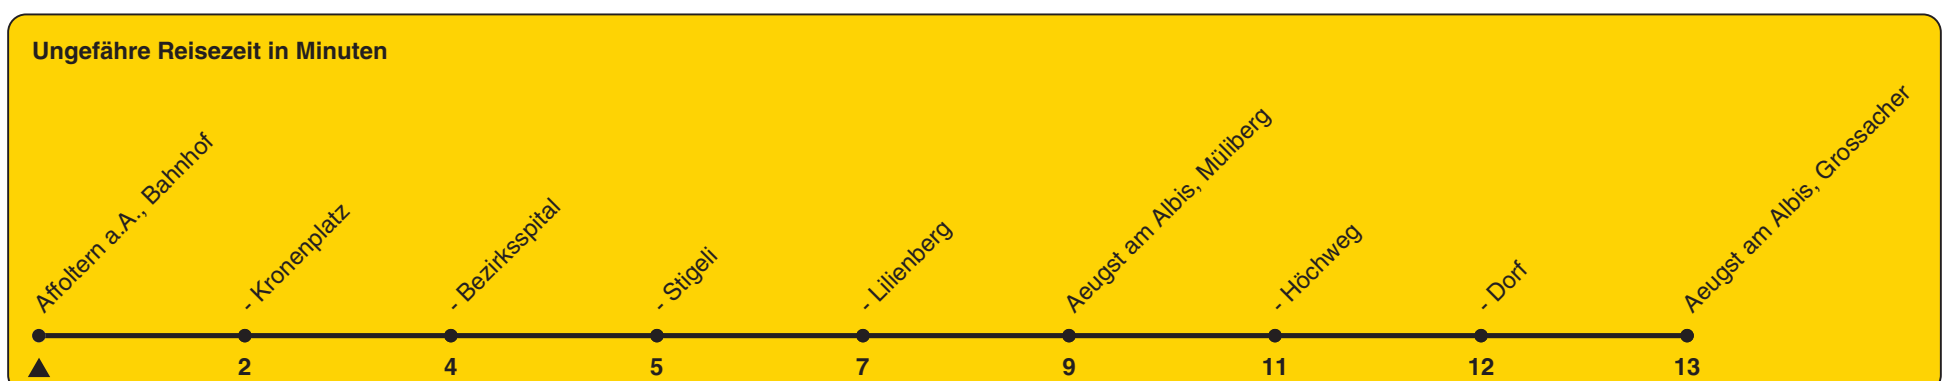

Bahnhof

Richtung Aeugst am Albis, Grossacher

h	Montag - Freitag	Samstag	Sonn- und Feiertag
5	57		
6	27 57	21	21
7	27 57	21	21
8	27 57	21	21
9	27 57	21 57	21
10	27 57	21 57	21 57
11	27 57	21 57	21 57
12	27 57	27 57	21 57
13	27 57	27 57	21 57
14	27 57	27 57	21 57
15	27 57	27 57	21 57
16	27 57	27 57	21 57
17	27 57	27 57	21 57
18	27 57	27 57	21 57
19	27 57	27 57	21 57
20	27 57	27 57	21 57
21	27	27	27
22	27	27	27
23	27	27	27
0	17	17	

Als Feiertage gelten: 25./26. Dez., 1./2. Jan., Karfreitag, Ostermontag, 1. Mai, Auffahrt, Pfingstmontag, 1. Aug.

Gültig ab 12.12.2021 bis 10.12.2022