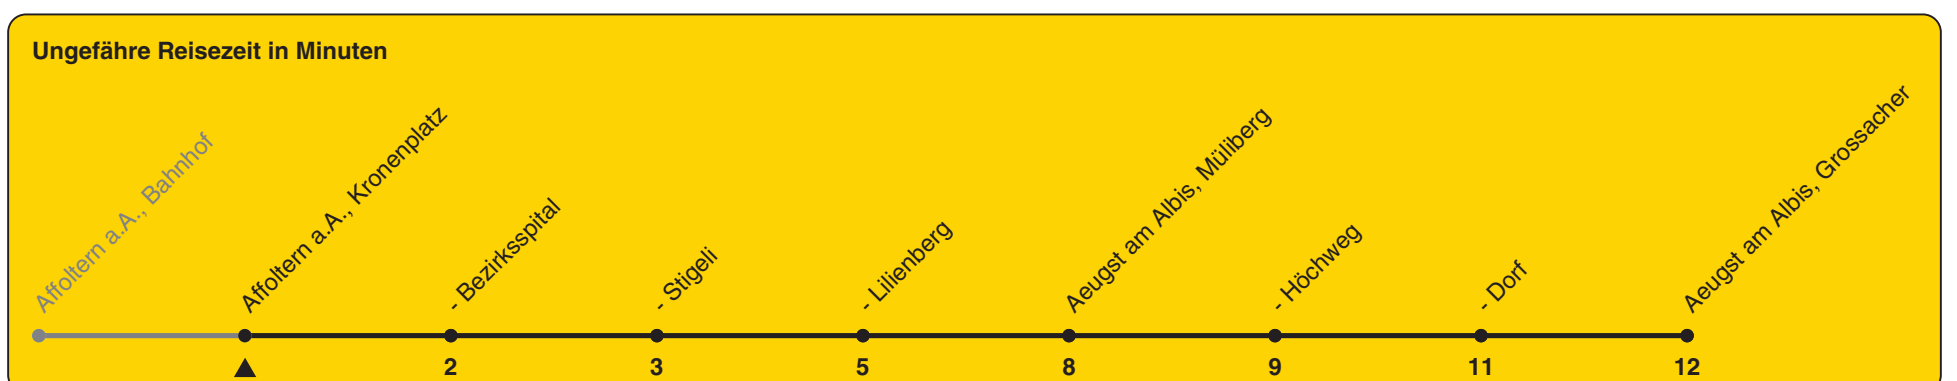

Richtung Aeugst am Albis, Grossacher

h	Montag - Freitag	Samstag	Sonn- und Feiertag
5	58		
6	28 58	22	22
7	28 58	22	22
8	28 58	22	22
9	28 58	22 58	22
10	28 58	22 58	22 58
11	28 58	22 58	22 58
12	28 58	28 58	22 58
13	28 58	28 58	22 58
14	28 58	28 58	22 58
15	28 58	28 58	22 58
16	28 58	28 58	22 58
17	28 58	28 58	22 58
18	28 58	28 58	22 58
19	28 58	28 58	22 58
20	28 58	28 58	22 58
21	28	28	28
22	28	28	28
23	28	28	28
0	18	18	

Als Feiertage gelten: 25./26. Dez., 1./2. Jan., Karfreitag, Ostermontag, 1. Mai, Auffahrt, Pfingstmontag, 1. Aug.