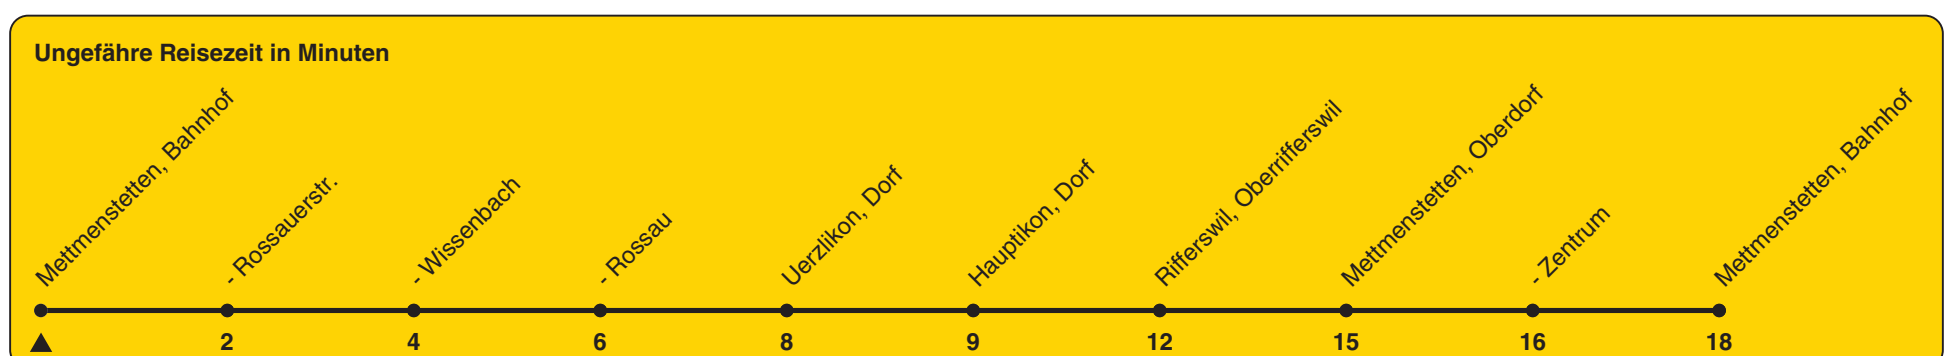

Bahnhof

Richtung Mettmenstetten, Bahnhof

h	Montag - Freitag	Samstag	Sonn- und Feiertag
5			
6	20		
7	20		
8			
9			
10			
11			
12			
13	20		
14			
15			
16			
17			
18			
19			
20			
21			
22			
23			
0			

Als Feiertage gelten: 25./26. Dez., 1./2. Jan., Karfreitag, Ostermontag, 1. Mai, Auffahrt, Pfingstmontag, 1. Aug.

Gültig ab 12.12.2021 bis 10.12.2022